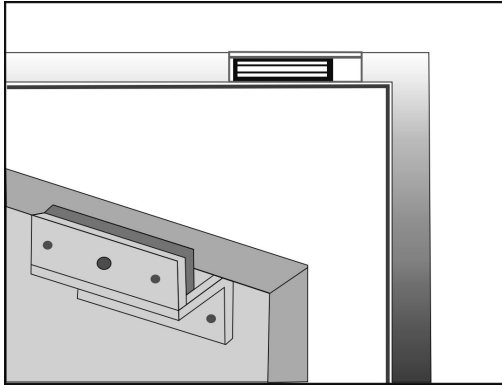

BK-800WZL UCHWYT MONTAŻOWY TYPU "ZL" DO DRZWI OTWIERANYCH DO WEWNĄTRZ

Kod produktu: **BK-800WZL**

do montażu zwory EL-800WS

OPIS

Uchwyt przeznaczony do montażu zwory na drzwiach otwierających się do wewnątrz.

Wymiary (a x b x c): 228 x 54 x 31 mm

Wymiary (d x e x f): 189 x 56 x 50 mm