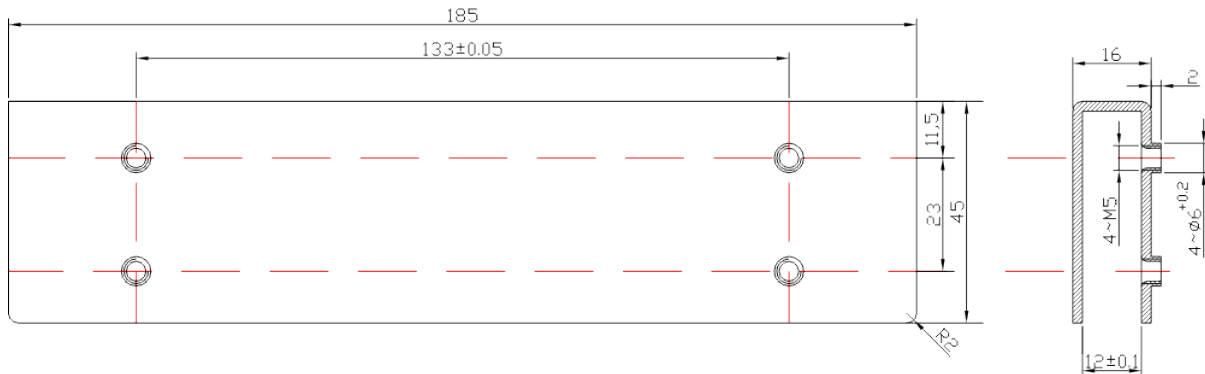

# BK-800UL UCHWYT MONTAŻOWY TYPU "UL" DO DRZWI SZKLANYCH OTWIERANYCH NA ZEWNĄTRZ

Kod produktu: **BK-800UL**

do montażu zwory EL-800SL, EL-800DSL

## OPIS

Uchwyt przeznaczony do montażu płytki na drzwiach szklanych.

## Wymiary

## Montaż

Grubość drzwi: 8-12 mm