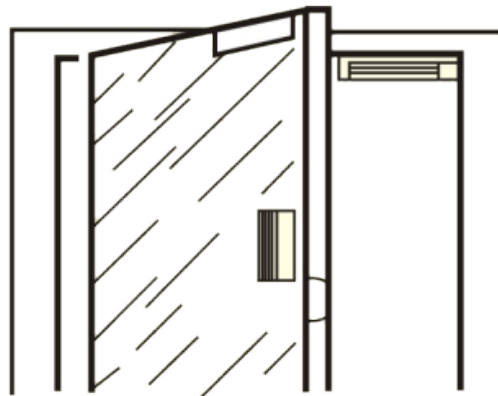

# BK-800UL UCHWYT MONTAŻOWY TYPU "UL" DO DRZWI SZKLANYCH OTWIERANYCH NA ZEWNĄTRZ

Kod produktu: **BK-800UL**

do montażu zwory EL-800SL, EL-800DSL

## OPIS

Uchwyt przeznaczony do montażu płytki na drzwiach szklanych.

## Wymiary

## Montaż

Grubość drzwi: 8-12 mm