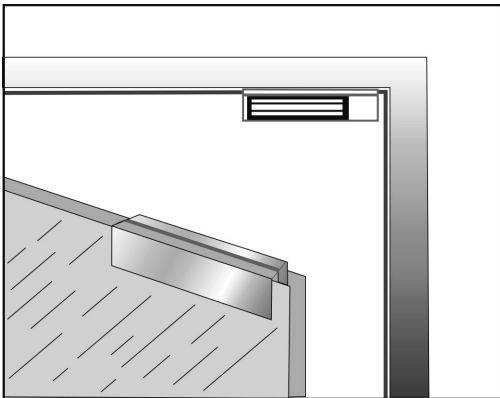

# BK-800UL UCHWYT MONTAŻOWY TYPU "UL" DO DRZWI SZKLANYCH OTWIERANYCH NA ZEWNĄTRZ

Kod produktu: **BK-800UL**

do montażu zwory EL-800SL, EL-800DSL

## OPIS

Uchwyt przeznaczony do montażu płytki na drzwiach szklanych.

## Wymiary

## Montaż

Grubość drzwi: 8-12 mm