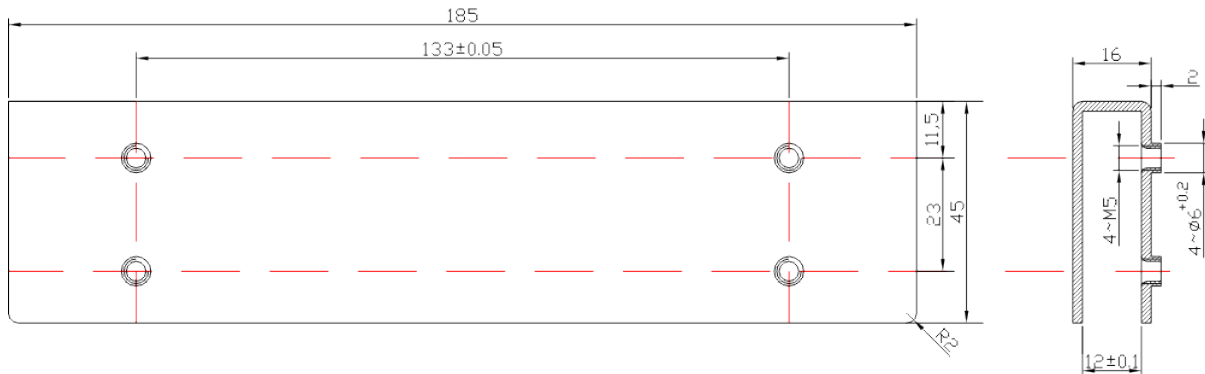

# BK-800UL UCHWYT MONTAŻOWY TYPU "UL" DO DRZWI SZKŁANYCH OTWIERANYCH NA ZEWNĄTRZ

Kod produktu: **BK-800UL**

do montażu zwory EL-800SL, EL-800DSL

## OPIS

Uchwyt przeznaczony do montażu płytki na drzwiach szklanych.

## Wymiary

## Montaż

Grubość drzwi: 8-12 mm