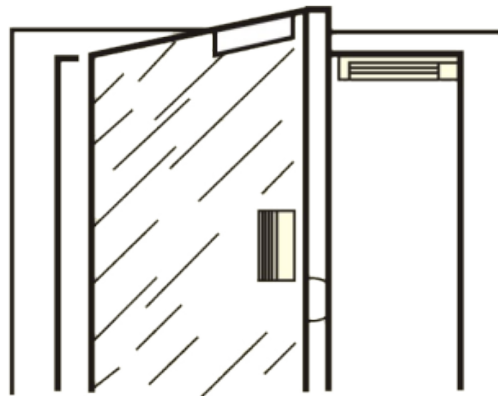

# BK-800UL UCHWYT MONTAŻOWY TYPU "UL" DO DRZWI SZKŁANYCH OTWIERANYCH NA ZEWNĄTRZ

Kod produktu: **BK-800UL**

do montażu zwory EL-800SL, EL-800DSL

## OPIS

Uchwyt przeznaczony do montażu płytki na drzwiach szklanych.

## Wymiary

## Montaż

Grubość drzwi: 8-12 mm