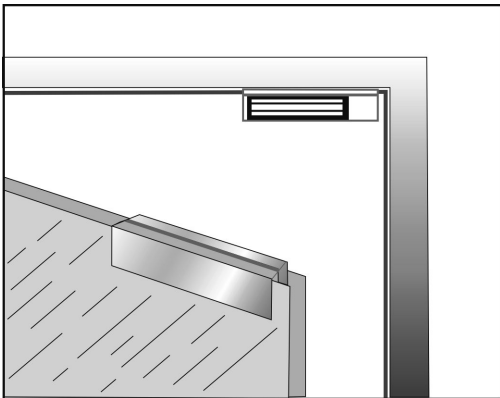

# BK-800UL UCHWYT MONTAŻOWY TYPU "UL" DO DRZWI SZKŁANYCH OTWIERANYCH NA ZEWNĄTRZ

Kod produktu: **BK-800UL**

do montażu zwory EL-800SL, EL-800DSL

## OPIS

Uchwyt przeznaczony do montażu płytki na drzwiach szklanych.

## Wymiary

## Montaż

Grubość drzwi: 8-12 mm