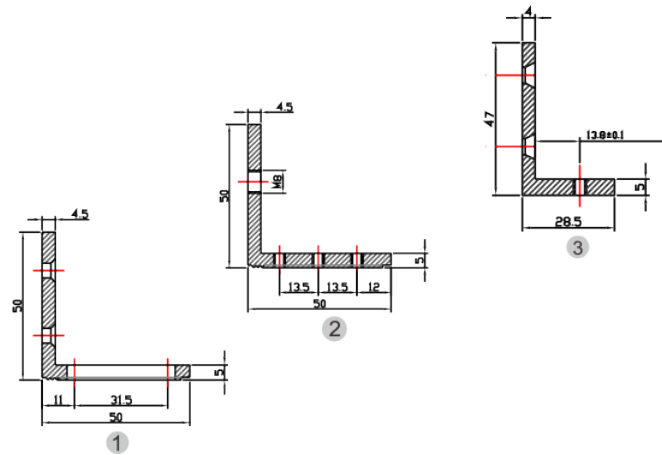

BK-600ZL UCHWYT MONTAŻOWY TYPU "ZL" DO DRZWI OTWIERANYCH DO WEWNĄTRZ

Kod produktu: **BK-600ZL**

do montażu zwory EL-600SL, EL-600TSL, EL-600DSL

OPIS

Produkt niedostępny

Uchwyt przeznaczony do montażu zwory na drzwiach otwierających się do wewnątrz.

Wymiary

Montaż