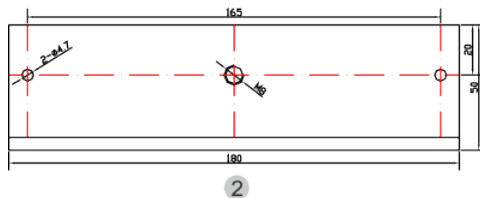

BK-600ZL UCHWYT MONTAŻOWY TYPU "ZL" DO DRZWI OTWIERANYCH DO WEWNĄTRZ

Kod produktu: **BK-600ZL**

do montażu zwory EL-600SL, EL-600TSL, EL-600DSL

OPIS

Produkt niedostępny

Uchwyt przeznaczony do montażu zwory na drzwiach otwierających się do wewnątrz.

Wymiary

Montaż