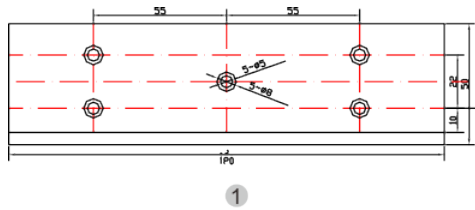

BK-600ZL UCHWYT MONTAŻOWY TYPU "ZL" DO DRZWI OTWIERANYCH DO WEWNĄTRZ

Kod produktu: **BK-600ZL**

do montażu zwory EL-600SL, EL-600TSL, EL-600DSL

OPIS

Produkt niedostępny

Uchwyt przeznaczony do montażu zwory na drzwiach otwierających się do wewnątrz.

Wymiary

Montaż