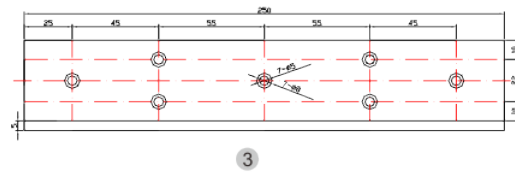

BK-600ZL UCHWYT MONTAŻOWY TYPU "ZL" DO DRZWI OTWIERANYCH DO WEWNĄTRZ

Kod produktu: **BK-600ZL**

do montażu zwory EL-600SL, EL-600TSL, EL-600DSL

OPIS

Produkt niedostępny

Uchwyt przeznaczony do montażu zwory na drzwiach otwierających się do wewnątrz.

Wymiary

Montaż