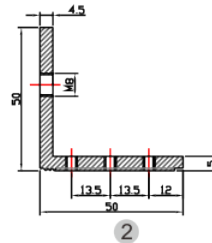

BK-600ZL UCHWYT MONTAŻOWY TYPU "ZL" DO DRZWI OTWIERANYCH DO WEWNĄTRZ

Kod produktu: **BK-600ZL**

do montażu zwory EL-600SL, EL-600TSL, EL-600DSL

OPIS

Produkt niedostępny

Uchwyt przeznaczony do montażu zwory na drzwiach otwierających się do wewnątrz.

Wymiary

Montaż