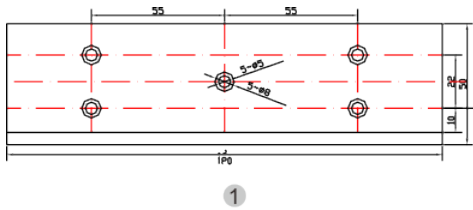

BK-600ZL UCHWYT MONTAŻOWY TYPU "ZL" DO DRZWI OTWIERANYCH DO WEWNĄTRZ

Kod produktu: **BK-600ZL**

do montażu zwory EL-600SL, EL-600TSL, EL-600DSL

OPIS

Produkt niedostępny

Uchwyt przeznaczony do montażu zwory na drzwiach otwierających się do wewnątrz.

Wymiary

Montaż