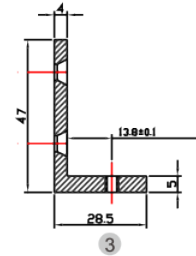

BK-600ZL UCHWYT MONTAŻOWY TYPU "ZL" DO DRZWI OTWIERANYCH DO WEWNĄTRZ

Kod produktu: **BK-600ZL**

do montażu zwory EL-600SL, EL-600TSL, EL-600DSL

OPIS

Produkt niedostępny

Uchwyt przeznaczony do montażu zwory na drzwiach otwierających się do wewnątrz.

Wymiary

Montaż