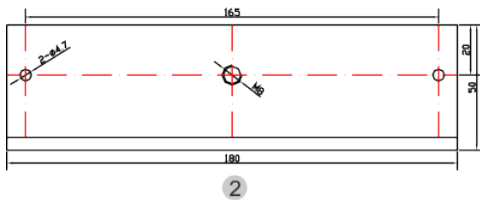

BK-600ZL UCHWYT MONTAŻOWY TYPU "ZL" DO DRZWI OTWIERANYCH DO WEWNĄTRZ

Kod produktu: **BK-600ZL**

do montażu zwory EL-600SL, EL-600TSL, EL-600DSL

OPIS

Produkt niedostępny

Uchwyt przeznaczony do montażu zwory na drzwiach otwierających się do wewnątrz.

Wymiary

Montaż