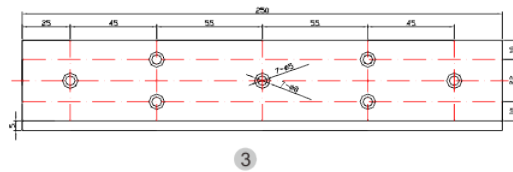

BK-600ZL UCHWYT MONTAŻOWY TYPU "ZL" DO DRZWI OTWIERANYCH DO WEWNĄTRZ

Kod produktu: **BK-600ZL**

do montażu zwory EL-600SL, EL-600TSL, EL-600DSL

OPIS

Produkt niedostępny

Uchwyt przeznaczony do montażu zwory na drzwiach otwierających się do wewnątrz.

Wymiary

Montaż