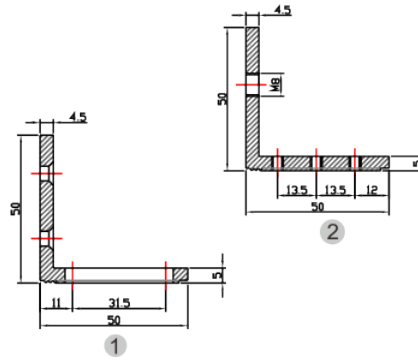

BK-600ZL UCHWYT MONTAŻOWY TYPU "ZL" DO DRZWI OTWIERANYCH DO WEWNĄTRZ

Kod produktu: **BK-600ZL**

do montażu zwory EL-600SL, EL-600TSL, EL-600DSL

OPIS

Produkt niedostępny

Uchwyt przeznaczony do montażu zwory na drzwiach otwierających się do wewnątrz.

Wymiary

Montaż