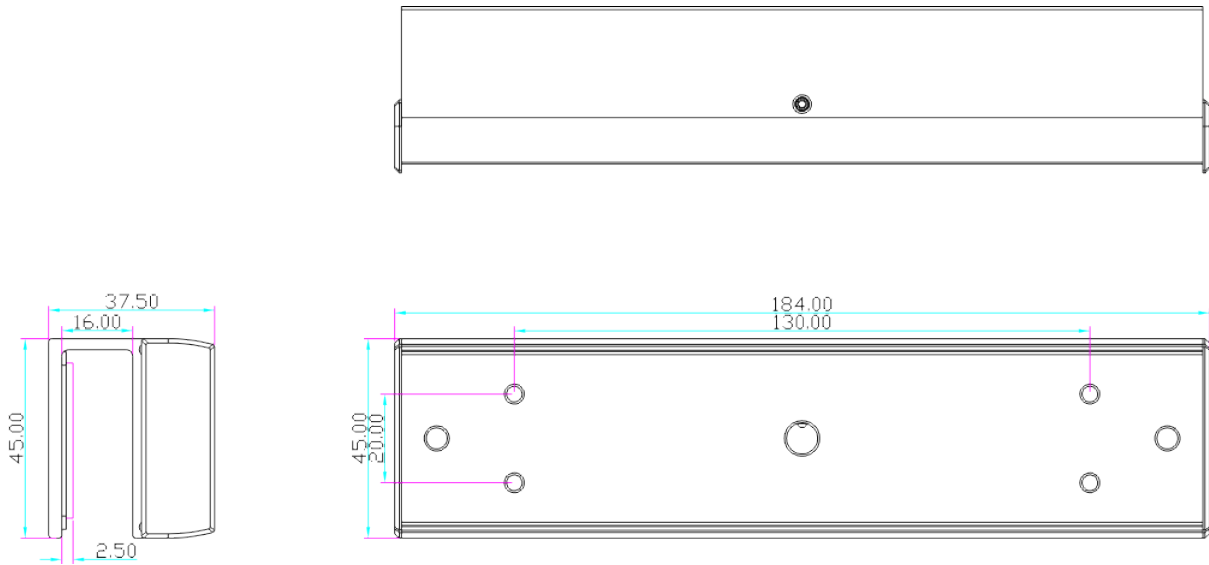

BK-600UL UCHWYT MONTAŻOWY TYPU "UL" DO DRZWI SZKLANYCH OTWIERANYCH NA ZEWNĄTRZ

Kod produktu: **BK-600UL**

do montażu zwory EL-600SL2, EL-600TSL2, EL-600WS, EL-600WSL, EL-600SP2

OPIS

Uchwyt przeznaczony do montażu płytki na drzwiach szklanych.

Wymiary

Montaż

Grubość drzwi: 8-15 mm