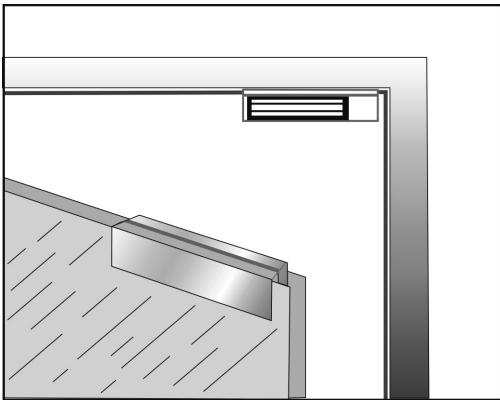

BK-600UL UCHWYT MONTAŻOWY TYPU "UL" DO DRZWI SZKLANYCH OTWIERANYCH NA ZEWNĄTRZ

Kod produktu: **BK-600UL**

do montażu zwory EL-600SL2, EL-600TSL2, EL-600WS, EL-600WSL, EL-600SP2

OPIS

Uchwyt przeznaczony do montażu płytki na drzwiach szklanych.

Wymiary

Montaż

Grubość drzwi: 8-15 mm