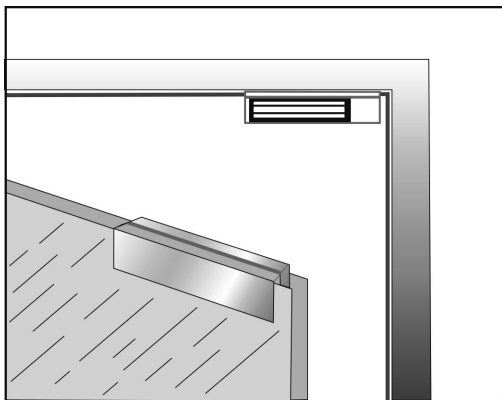

BK-600UL UCHWYT MONTAŻOWY TYPU "UL" DO DRZWI SZKLANYCH OTWIERANYCH NA ZEWNĄTRZ

Kod produktu: **BK-600UL**

do montażu zwory EL-600SL2, EL-600TSL2, EL-600WS, EL-600WSL, EL-600SP2

OPIS

Uchwyt przeznaczony do montażu płytki na drzwiach szklanych.

Wymiary

Montaż

Grubość drzwi: 8-15 mm