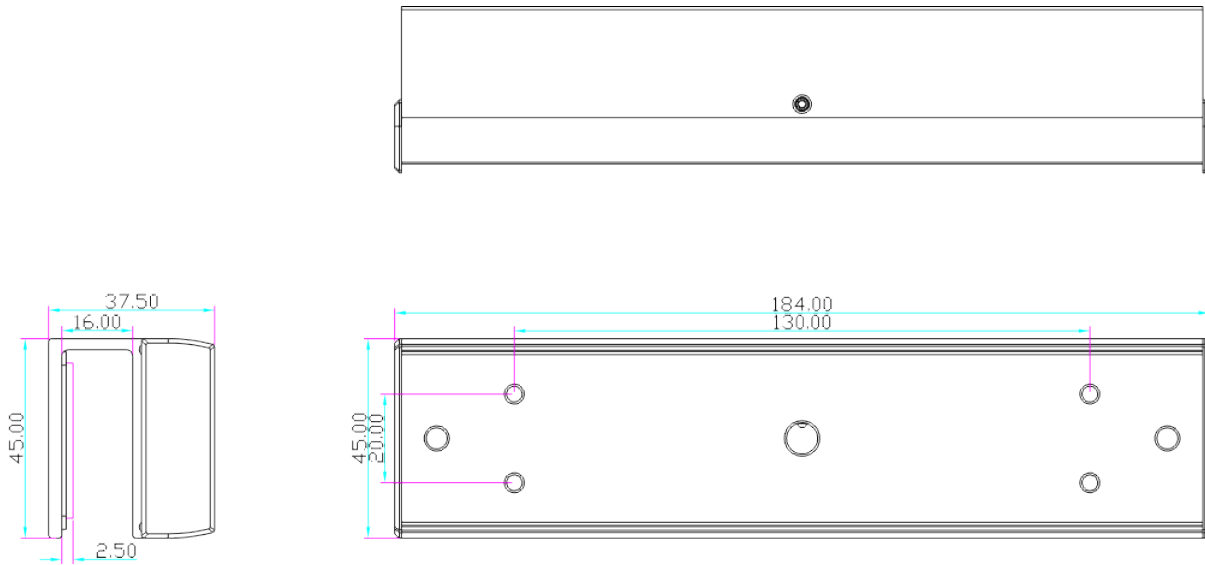

BK-600UL UCHWYT MONTAŻOWY TYPU "UL" DO DRZWI SZKLANYCH OTWIERANYCH NA ZEWNĄTRZ

Kod produktu: **BK-600UL**

do montażu zwory EL-600SL2, EL-600TSL2, EL-600WS, EL-600WSL, EL-600SP2

OPIS

Uchwyt przeznaczony do montażu płytki na drzwiach szklanych.

Wymiary

Montaż

Grubość drzwi: 8-15 mm