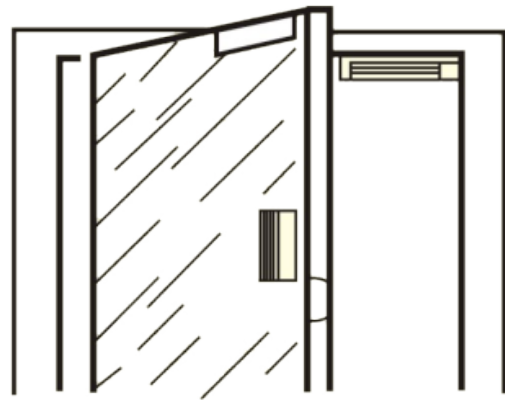

BK-600UL UCHWYT MONTAŻOWY TYPU "UL" DO DRZWI SZKLANYCH OTWIERANYCH NA ZEWNĄTRZ

Kod produktu: **BK-600UL**

do montażu zwory EL-600SL2, EL-600TSL2, EL-600WS, EL-600WSL, EL-600SP2

OPIS

Uchwyt przeznaczony do montażu płytki na drzwiach szklanych.

Wymiary

Montaż

Grubość drzwi: 8-15 mm