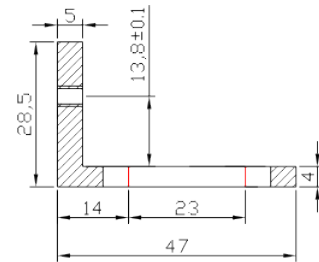

BK-600L UCHWYT MONTAŻOWY TYPU "L" DO DRZWI OTWIERANYCH NA ZEWNĄTRZ

Kod produktu: **BK-600L**

do montażu zwory EL-600SL, EL-600TSL

OPIS

Produkt niedostępny

Uchwyt przeznaczony do montażu zwory na drzwiach otwierających się na zewnątrz.

Wymiary

Montaż