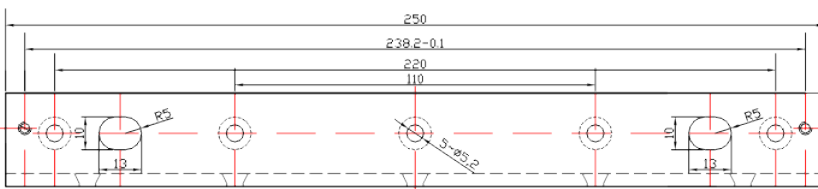

BK-600L UCHWYT MONTAŻOWY TYPU "L" DO DRZWI OTWIERANYCH NA ZEWNĄTRZ

Kod produktu: **BK-600L**

do montażu zwory EL-600SL, EL-600TSL

OPIS

Produkt niedostępny

Uchwyt przeznaczony do montażu zwory na drzwiach otwierających się na zewnątrz.

Wymiary

Montaż