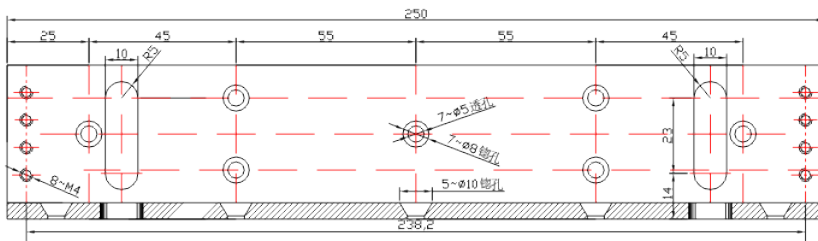

BK-600L UCHWYT MONTAŻOWY TYPU "L" DO DRZWI OTWIERANYCH NA ZEWNĄTRZ

Kod produktu: **BK-600L**

do montażu zwory EL-600SL, EL-600TSL

OPIS

Produkt niedostępny

Uchwyt przeznaczony do montażu zwory na drzwiach otwierających się na zewnątrz.

Wymiary

Montaż