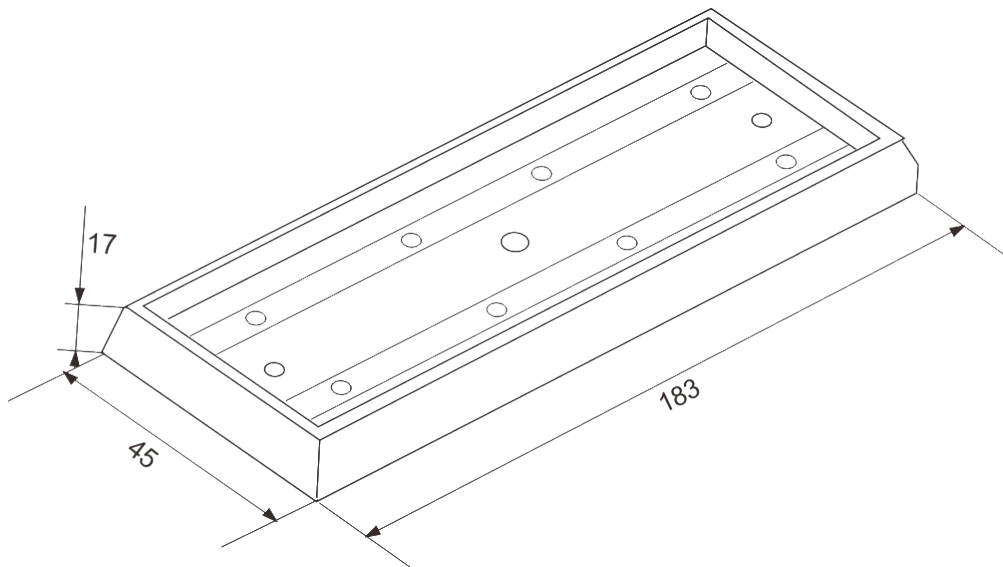

BK-600I UCHWYT MONTAŻOWY DO DRZWI PRZECIWPOŻAROWYCH

Kod produktu: **BK-600I**

do montażu zwory EL-600SL, EL-600TSL

OPIS

Produkt niedostępny, produkt zamienny: [BK-600I2](#)

Uchwyt montażowy przeznaczony do montażu zwory na drzwiach przeciwpożarowych.

Wymiary

Montaż