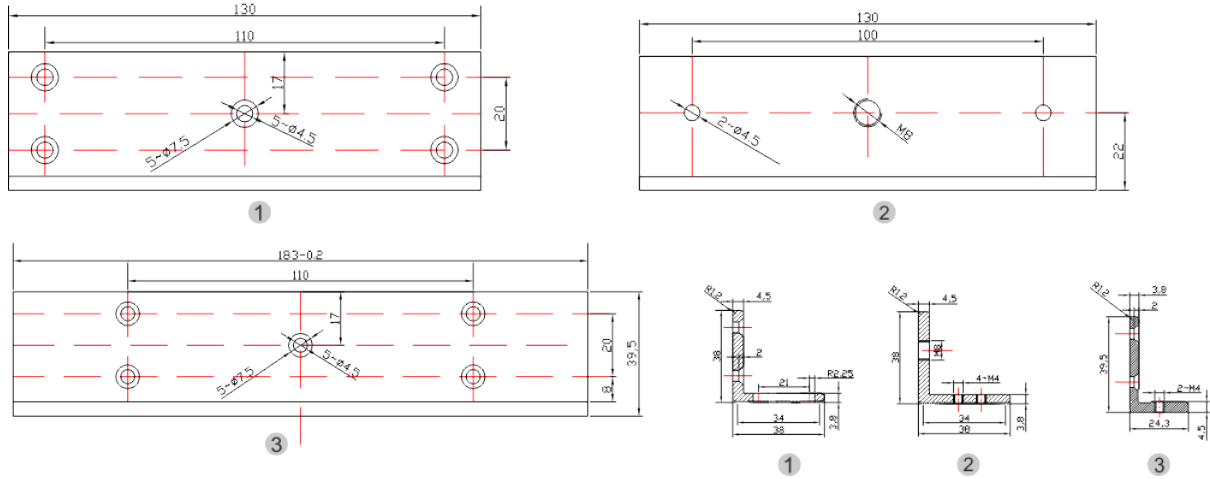

BK-350ZL-S UCHWYT MONTAŻOWY TYPU "ZL" DO DRZWI OTWIERANYCH DO WEWNĄTRZ

Kod produktu: **BK-350ZL-S**

do montażu zwory EL-350S

OPIS

Uchwyt przeznaczony do montażu zwory na drzwiach otwierających się do wewnątrz.

Wymiary

Montaż