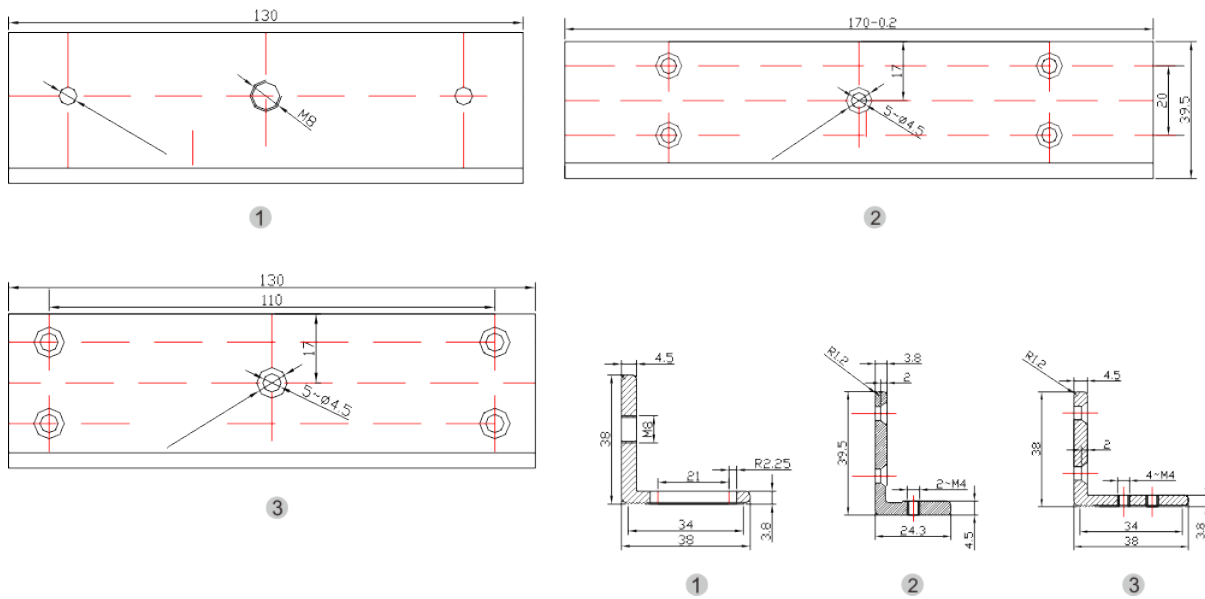

# BK-350ZL UCHWYT MONTAŻOWY TYPU "ZL" DO DRZWI OTWIERANYCH DO WEWNĄTRZ

Kod produktu: **BK-350ZL**

do montażu zwory EL-350

## OPIS

**Produkt niedostępny, produkt zamienny: BK-350ZL2 (do modeli EL-350-2, EL-350SL2, nie pasuje do modelu EL-350)**

Uchwyt przeznaczony do montażu zwory na drzwiach otwierających się do wewnątrz.

## Wymiary

## Montaż