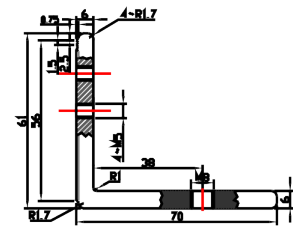

BK-1500ZL UCHWYT MONTAŻOWY TYPU "ZL" DO DRZWI OTWIERANYCH DO WEWNĄTRZ

Kod produktu: **BK-1500ZL**

do montażu zwory EL-1500SL, EL-1500DSL

OPIS

Uchwyt przeznaczony do montażu zwory na drzwiach otwierających się do wewnątrz.

Wymiary

1

1

2

2

3

3

Montaż