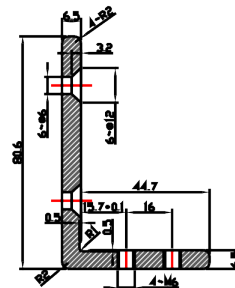

BK-1500ZL UCHWYT MONTAŻOWY TYPU "ZL" DO DRZWI OTWIERANYCH DO WEWNĄTRZ

Kod produktu: **BK-1500ZL**

do montażu zwory EL-1500SL, EL-1500DSL

OPIS

Uchwyt przeznaczony do montażu zwory na drzwiach otwierających się do wewnątrz.

Wymiary

1

1

2

2

3

3

Montaż