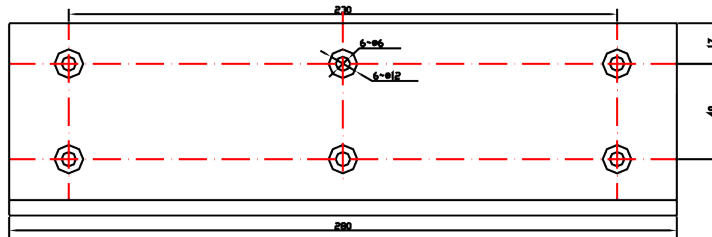

BK-1500ZL UCHWYT MONTAŻOWY TYPU "ZL" DO DRZWI OTWIERANYCH DO WEWNĄTRZ

Kod produktu: **BK-1500ZL**

do montażu zwory EL-1500SL, EL-1500DSL

OPIS

Uchwyt przeznaczony do montażu zwory na drzwiach otwierających się do wewnątrz.

Wymiary

1

1

2

2

3

3

Montaż