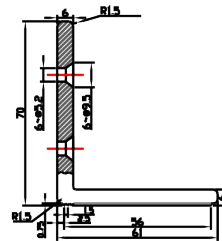

BK-1500ZL UCHWYT MONTAŻOWY TYPU "ZL" DO DRZWI OTWIERANYCH DO WEWNĄTRZ

Kod produktu: **BK-1500ZL**

do montażu zwory EL-1500SL, EL-1500DSL

OPIS

Uchwyt przeznaczony do montażu zwory na drzwiach otwierających się do wewnątrz.

Wymiary

1

1

2

2

3

3

Montaż