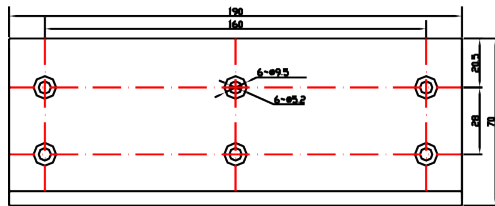

BK-1500ZL UCHWYT MONTAŻOWY TYPU "ZL" DO DRZWI OTWIERANYCH DO WEWNĄTRZ

Kod produktu: **BK-1500ZL**

do montażu zwory EL-1500SL, EL-1500DSL

OPIS

Uchwyt przeznaczony do montażu zwory na drzwiach otwierających się do wewnątrz.

Wymiary

1

1

2

2

3

3

Montaż