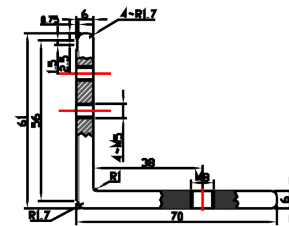

BK-1500ZL UCHWYT MONTAŻOWY TYPU "ZL" DO DRZWI OTWIERANYCH DO WEWNĄTRZ

Kod produktu: **BK-1500ZL**

do montażu zwory EL-1500SL, EL-1500DSL

OPIS

Uchwyt przeznaczony do montażu zwory na drzwiach otwierających się do wewnątrz.

Wymiary

1

1

2

2

3

3

Montaż