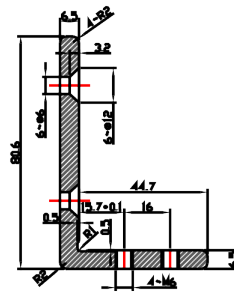

BK-1500ZL UCHWYT MONTAŻOWY TYPU "ZL" DO DRZWI OTWIERANYCH DO WEWNĄTRZ

Kod produktu: **BK-1500ZL**

do montażu zwory EL-1500SL, EL-1500DSL

OPIS

Uchwyt przeznaczony do montażu zwory na drzwiach otwierających się do wewnątrz.

Wymiary

1

1

2

2

3

3

Montaż