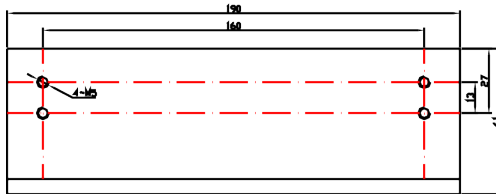

BK-1500ZL UCHWYT MONTAŻOWY TYPU "ZL" DO DRZWI OTWIERANYCH DO WEWNĄTRZ

Kod produktu: **BK-1500ZL**

do montażu zwory EL-1500SL, EL-1500DSL

OPIS

Uchwyt przeznaczony do montażu zwory na drzwiach otwierających się do wewnątrz.

Wymiary

1

1

2

2

3

3

Montaż