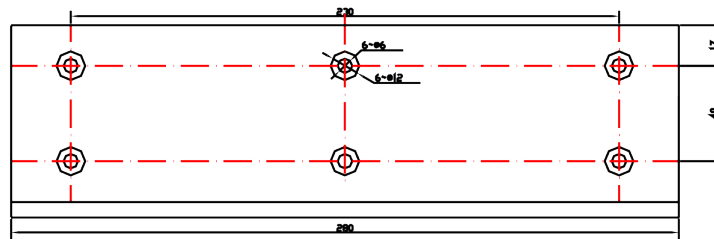

BK-1500ZL UCHWYT MONTAŻOWY TYPU "ZL" DO DRZWI OTWIERANYCH DO WEWNĄTRZ

Kod produktu: **BK-1500ZL**

do montażu zwory EL-1500SL, EL-1500DSL

OPIS

Uchwyt przeznaczony do montażu zwory na drzwiach otwierających się do wewnątrz.

Wymiary

1

1

2

2

3

3

Montaż