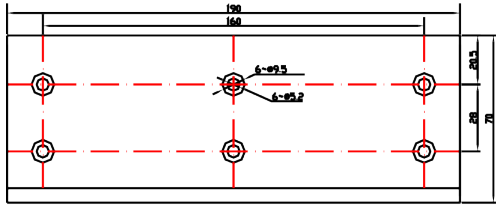

BK-1500ZL UCHWYT MONTAŻOWY TYPU "ZL" DO DRZWI OTWIERANYCH DO WEWNĄTRZ

Kod produktu: **BK-1500ZL**

do montażu zwory EL-1500SL, EL-1500DSL

OPIS

Uchwyt przeznaczony do montażu zwory na drzwiach otwierających się do wewnątrz.

Wymiary

1

1

2

2

3

3

Montaż