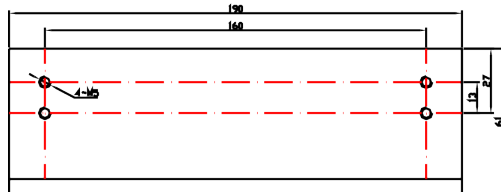

BK-1500ZL UCHWYT MONTAŻOWY TYPU "ZL" DO DRZWI OTWIERANYCH DO WEWNĄTRZ

Kod produktu: **BK-1500ZL**

do montażu zwory EL-1500SL, EL-1500DSL

OPIS

Uchwyt przeznaczony do montażu zwory na drzwiach otwierających się do wewnątrz.

Wymiary

1

1

2

2

3

3

Montaż