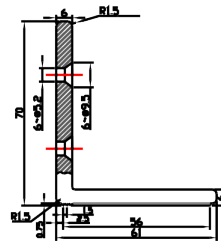

BK-1500ZL UCHWYT MONTAŻOWY TYPU "ZL" DO DRZWI OTWIERANYCH DO WEWNĄTRZ

Kod produktu: **BK-1500ZL**

do montażu zwory EL-1500SL, EL-1500DSL

OPIS

Uchwyt przeznaczony do montażu zwory na drzwiach otwierających się do wewnątrz.

Wymiary

1

1

2

2

3

3

Montaż