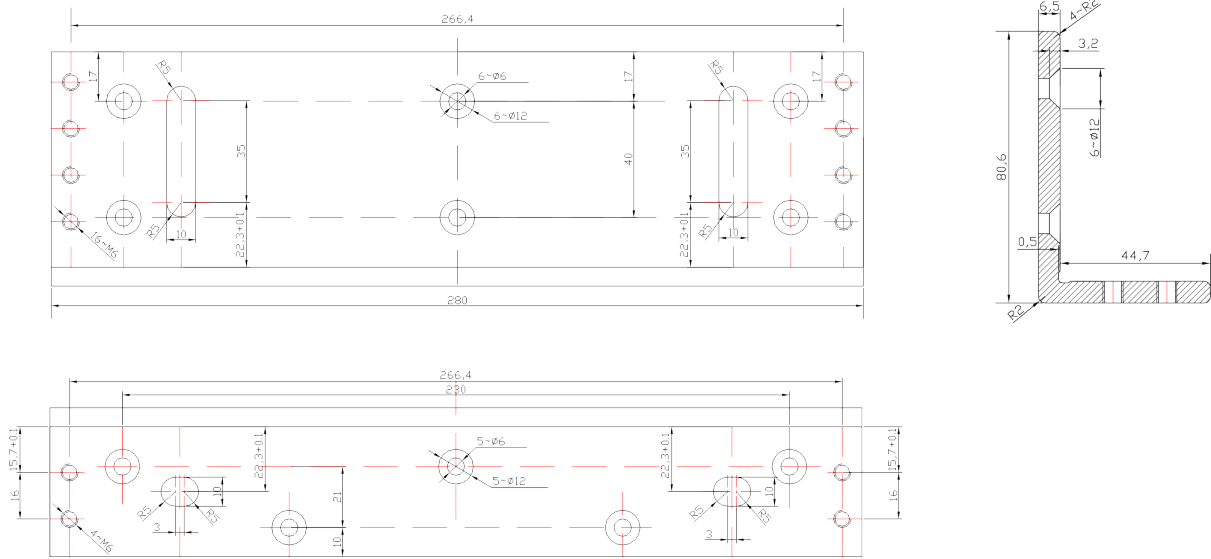

BK-1500L UCHWYT MONTAŻOWY TYPU "L" DO DRZWI OTWIERANYCH NA ZEWNĄTRZ

Kod produktu: **BK-1500L**

do montażu zwory EL-1500SL, EL-1500DSL

OPIS

Uchwyt przeznaczony do montażu zwory na drzwiach otwierających się na zewnątrz.

Wymiary

Montaż