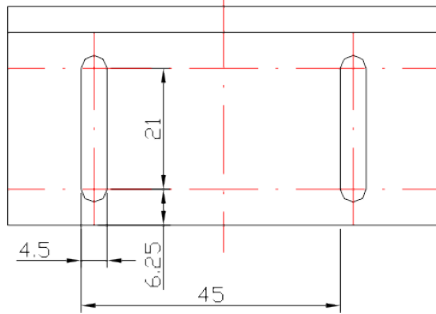

# BK-120Z UCHWYT MONTAŻOWY TYPU "Z" DO DRZWI OTWIERANYCH DO WEWNĄTRZ

Kod produktu: **BK-120Z**

do montażu zwory EL-120S

## OPIS

Uchwyt przeznaczony do montażu zwory na drzwiach otwierających się do wewnątrz.

## Wymiary