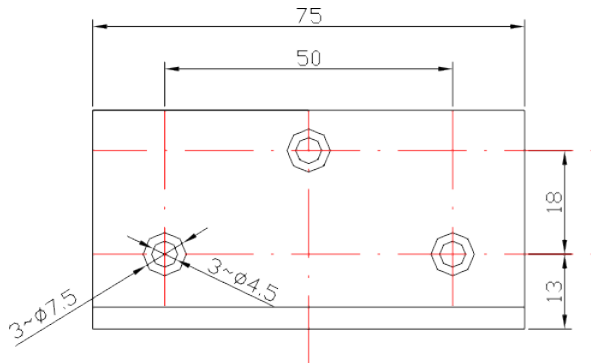

# BK-120Z UCHWYT MONTAŻOWY TYPU "Z" DO DRZWI OTWIERANYCH DO WEWNĄTRZ

Kod produktu: **BK-120Z**

do montażu zwory EL-120S

## OPIS

Uchwyt przeznaczony do montażu zwory na drzwiach otwierających się do wewnątrz.

## Wymiary