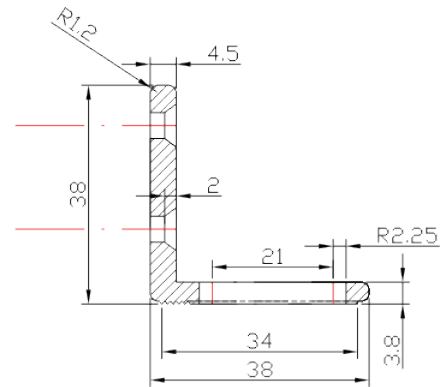

# BK-120Z UCHWYT MONTAŻOWY TYPU "Z" DO DRZWI OTWIERANYCH DO WEWNĄTRZ

Kod produktu: **BK-120Z**

do montażu zwory EL-120S

## OPIS

Uchwyt przeznaczony do montażu zwory na drzwiach otwierających się do wewnątrz.

## Wymiary