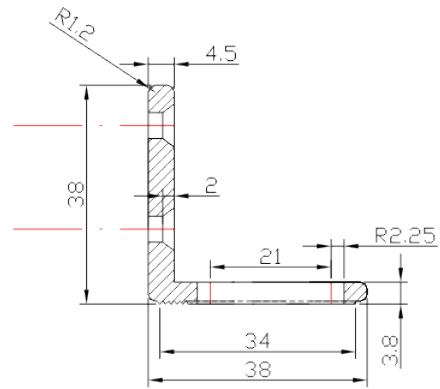

# BK-120Z UCHWYT MONTAŻOWY TYPU "Z" DO DRZWI OTWIERANYCH DO WEWNĄTRZ

Kod produktu: **BK-120Z**

do montażu zwory EL-120S

## OPIS

Uchwyt przeznaczony do montażu zwory na drzwiach otwierających się do wewnątrz.

## Wymiary