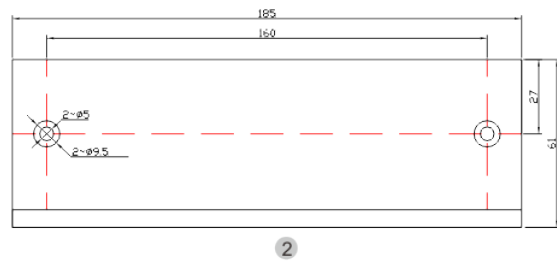

# BK-1200WZŁ UCHWYT MONTAŻOWY TYPU "ZŁ" DO DRZWI OTWIERANYCH DO WEWNĄTRZ

Kod produktu: **BK-1200WZŁ**

do montażu zwory EL-1200WS

## OPIS

Uchwyt przeznaczony do montażu zwory na drzwiach otwierających się do wewnątrz.

## Wymiary