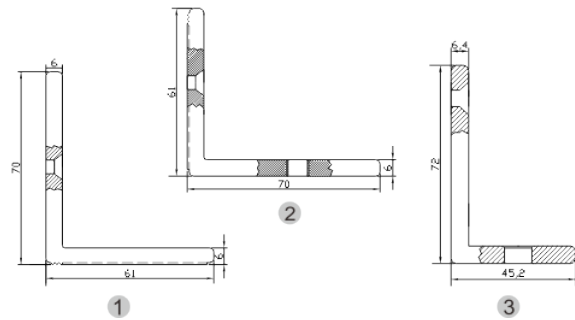

# BK-1200WZŁ UCHWYT MONTAŻOWY TYPU "ZŁ" DO DRZWI OTWIERANYCH DO WEWNĄTRZ

Kod produktu: **BK-1200WZŁ**

do montażu zwory EL-1200WS

## OPIS

Uchwyt przeznaczony do montażu zwory na drzwiach otwierających się do wewnątrz.

## Wymiary