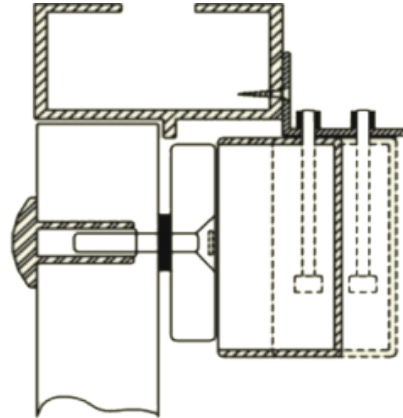

# BK-1200WL UCHWYT MONTAŻOWY TYPU "L" DO DRZWI OTWIERANYCH NA ZEWNĄTRZ

Kod produktu: **BK-1200WL**

do montażu zwory EL-1200WS

## OPIS

Uchwyt przeznaczony do montażu zwory na drzwiach otwierających się na zewnątrz.

Wymiary (a x b x c): 220 x 72 x 46 mm