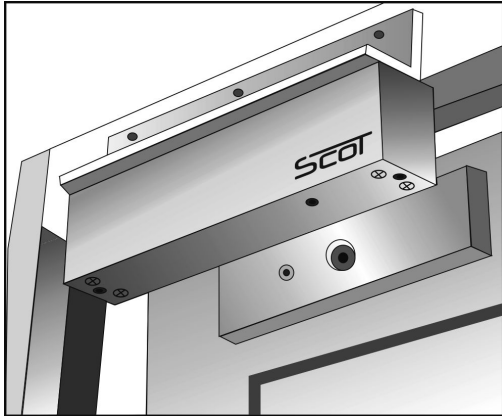

# BK-1200WL UCHWYT MONTAŻOWY TYPU "L" DO DRZWI OTWIERANYCH NA ZEWNĄTRZ

Kod produktu: **BK-1200WL**

do montażu zwory EL-1200WS

## OPIS

Uchwyt przeznaczony do montażu zwory na drzwiach otwierających się na zewnątrz.

Wymiary (a x b x c): 220 x 72 x 46 mm