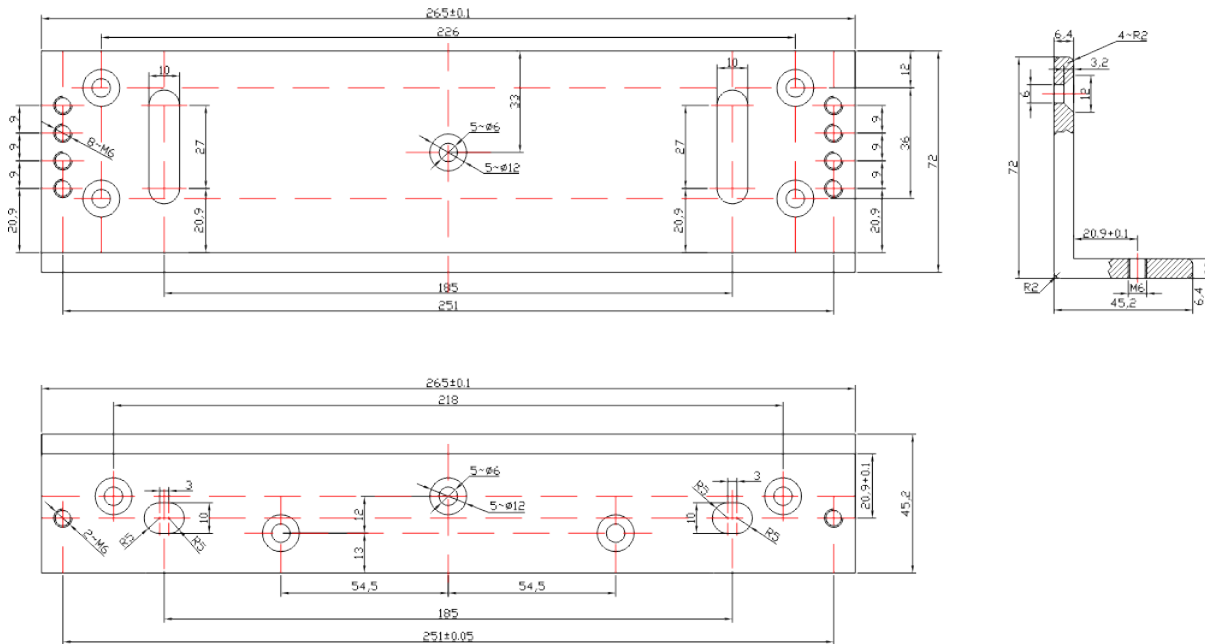

# BK-1200L UCHWYT MONTAŻOWY TYPU "L" DO DRZWI OTWIERANYCH NA ZEWNĄTRZ

Kod produktu: **BK-1200L**

do montażu zwory EL-1200SL, EL-1200DSL

## OPIS

Uchwyt przeznaczony do montażu zwory na drzwiach otwierających się na zewnątrz.

## Wymiary

## Montaż