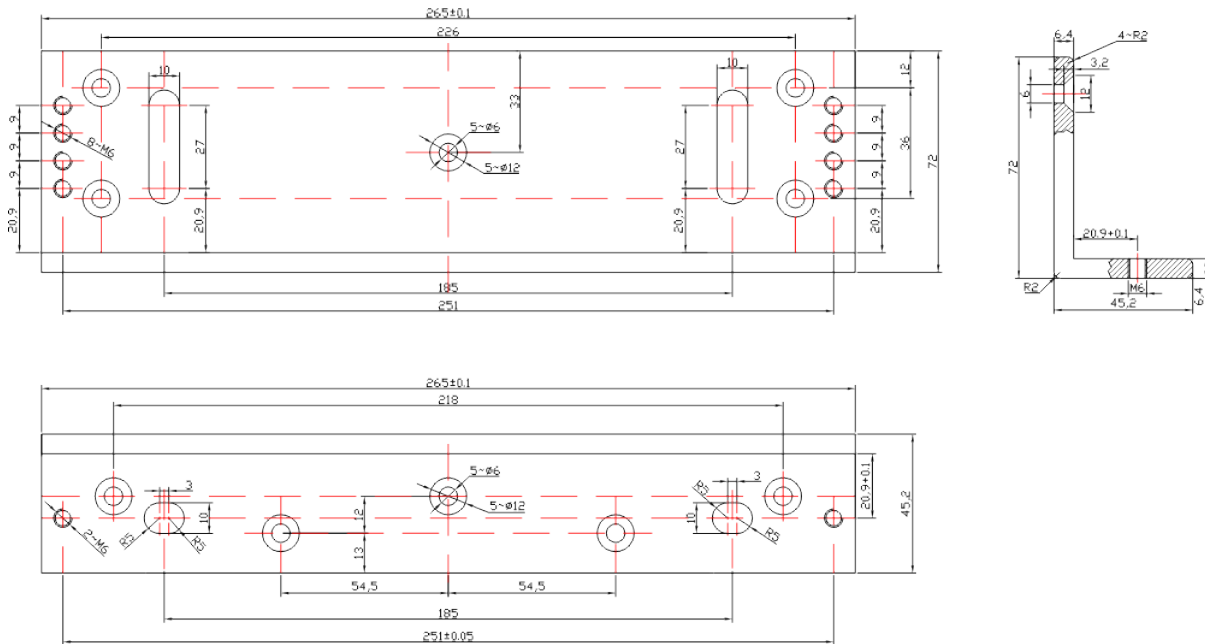

BK-1200L UCHWYT MONTAŻOWY TYPU "L" DO DRZWI OTWIERANYCH NA ZEWNĄTRZ

Kod produktu: **BK-1200L**

do montażu zwory EL-1200SL, EL-1200DSL

OPIS

Uchwyt przeznaczony do montażu zwory na drzwiach otwierających się na zewnątrz.

Wymiary

Montaż