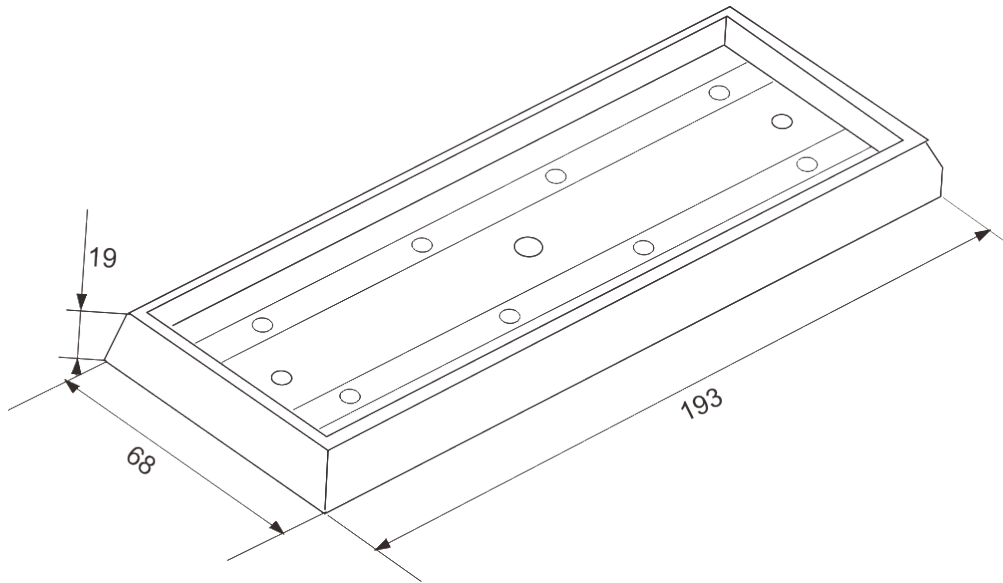

# BK-1200I UCHWYT MONTAŻOWY DO DRZWI PRZECIWPÓŁLAROWYCH

Kod produktu: **BK-1200I**

do montażu zwory EL-1200SL2, EL-1200DSL2, EL-1200WS

## OPIS

Uchwyt montażowy przeznaczony do montażu zwory na drzwiach przeciwpożarowych.

## Wymiary