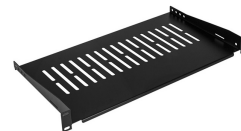

RP19-1U-250-001BK PÓŁKA RACK 19" 1U 250MM CZARNA

Kod produktu: [RP19-1U-250-001BK](#)

OPIS

Półka stała do szafy RACK 19" 1U 250mm czarna NEKU

Półka stała NEKU do szaf RACK 19" ułatwia montaż i przechowywanie urządzeń bez uchwytów — routerów, switchy, modemów, zasilaczy czy rejestratorów — w serwerowniach i instalacjach domowych. Wykonana z wysokiej jakości stali walcowanej na zimno i malowana proszkowo, zapewnia wysoką wytrzymałość i odporność na korozję. Perforowana powierzchnia poprawia cyrkulację powietrza i ogranicza ryzyko przegrzewania urządzeń.

CECHY/FUNKCJE

Dane techniczne:

- Producent: NEKU
- Rodzaj: stała, perforowana
- Szerokość użytkowa: 19" (483 mm)
- Wysokość użytkowa: 1U (44 mm)
- Głębokość: 250 mm
- Grubość blachy: 1,5 mm
- Maksymalne obciążenie: 20 kg (przy równomiernym rozłożeniu ciężaru)
- Materiał wykonania: stal walcowana na zimno, malowana proszkowo
- Mocowanie: na 4 śruby do przednich profili RACK
- Kolor: czarny
- Elementy dodatkowe: komplet śrub montażowych