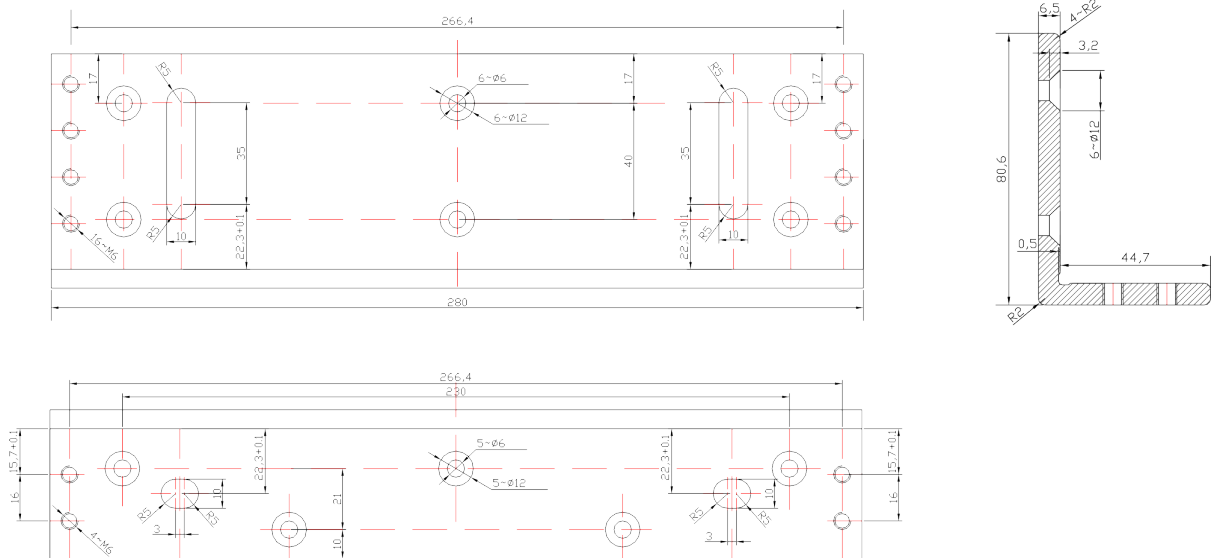

# BK-1500L2 UCHWYT MONTAŻOWY TYPU "L" DO DRZWI OTWIERANYCH NA ZEWNĄTRZ

Kod produktu: **BK-1500L2**

do montażu zwory EL-1500SL2, EL-1500TSL2, EL-1500DSL

## OPIS

Uchwyt przeznaczony do montażu zwory na drzwiach otwierających się na zewnątrz.

## Wymiary

## Montaż