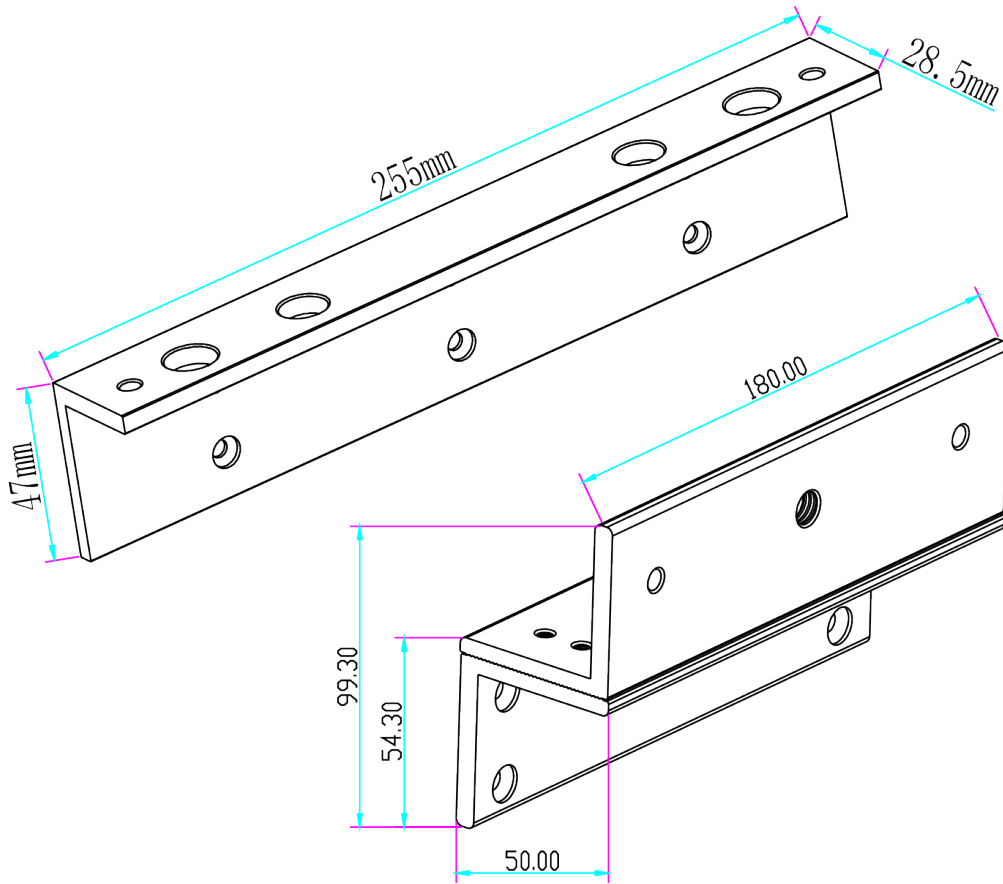

BK-600WZL2 UCHWYT MONTAŻOWY TYPU "ZL" DO DRZWI OTWIERANYCH DO WEWNĄTRZ

Kod produktu: **BK-600WZL2**

do montażu zwory EL-600WS2

OPIS

Uchwyt przeznaczony do montażu zwory na drzwiach otwierających się do wewnątrz.

Wymiary

Montaż