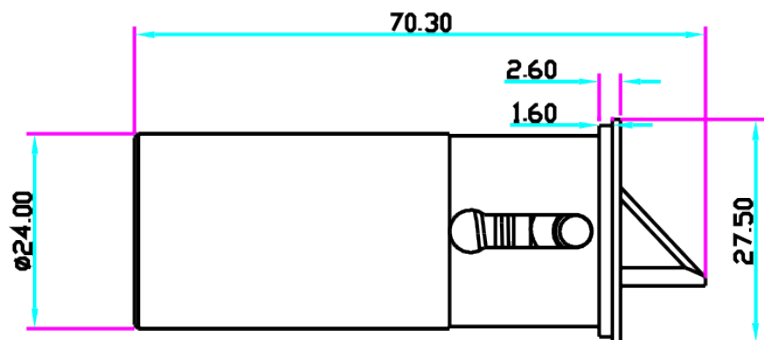

EB-180R ELEKTROZAMEK TRZPIENIOWY MINI, REWERSYJNY

Kod produktu: **EB-180R**

siła trzymania 300 kg, zasilanie 12V DC, rewersyjny (bez napięcia drzwi odblokowane)

OPIS

Elektrozamek trzpieniowy w wersji mini.

Elektrozamek posiada ruchomy trzpień chowający się w cylindrycznej obudowie podczas otwierania i zamykania drzwi. Język trzpienia (odblokowany w stanie "bez napięcia") ma możliwość zmiany położenia (drzwi odblokowane) a po podaniu napięcia sterującego blokuje się w pozycji zamkniętej zabezpieczając drzwi przed otwarciem.

Wymiary:

SPECYFIKACJA

Typ elektrozamka	NO (rewersyjny, drzwi otwarte bez napięcia)
Maks. nacisk na drzwi	300 kg
Zasilanie	12V DC
Pobór prądu	70mA
Wymiary elektrozamka	70,3 x 59 x 27,5 mm
Temperatura pracy	-10~+55°C
Wilgotność względna otoczenia	0~90%(bez kondensacji)