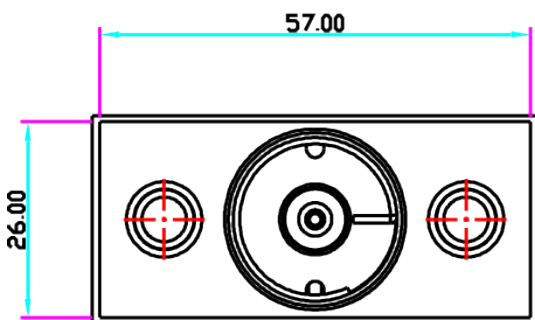

EB-180R ELEKTROZAMEK TRZPIENIOWY MINI, REWERSYJNY

Kod produktu: **EB-180R**

siła trzymania 300 kg, zasilanie 12V DC, rewersyjny (bez napięcia drzwi odblokowane)

OPIS

Elektrozamek trzpieniowy w wersji mini.

Elektrozamek posiada ruchomy trzpień chowający się w cylindrycznej obudowie podczas otwierania i zamykania drzwi. Język trzpienia (odblokowany w stanie "bez napięcia") ma możliwość zmiany położenia (drzwi odblokowane) a po podaniu napięcia sterującego blokuje się w pozycji zamkniętej zabezpieczając drzwi przed otwarciem.

Wymiary:

SPECYFIKACJA

Typ elektrozamka	NO (rewersyjny, drzwi otwarte bez napięcia)
Maks. nacisk na drzwi	300 kg
Zasilanie	12V DC
Pobór prądu	70mA
Wymiary elektrozamka	70,3 x 59 x 27,5 mm
Temperatura pracy	-10~+55°C
Wilgotność względna otoczenia	0~90%(bez kondensacji)