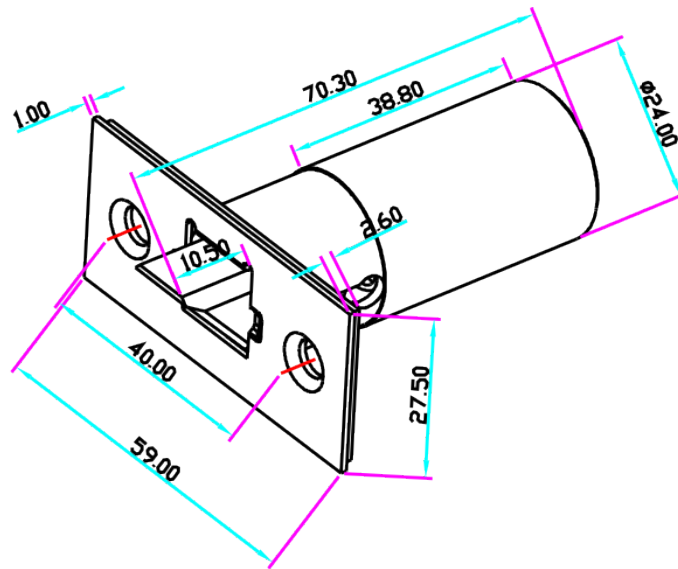

EB-180R ELEKTROZAMEK TRZPIENIOWY MINI, REWERSYJNY

Kod produktu: **EB-180R**

siła trzymania 300 kg, zasilanie 12V DC, rewersyjny (bez napięcia drzwi odblokowane)

OPIS

Elektrozamek trzpieniowy w wersji mini.

Elektrozamek posiada ruchomy trzpień chowający się w cylindrycznej obudowie podczas otwierania i zamykania drzwi. Język trzpienia (odblokowany w stanie "bez napięcia") ma możliwość zmiany położenia (drzwi odblokowane) a po podaniu napięcia sterującego blokuje się w pozycji zamkniętej zabezpieczając drzwi przed otwarciem.

Wymiary:

SPECYFIKACJA

Typ elektrozamka	NO (rewersyjny, drzwi otwarte bez napięcia)
Maks. nacisk na drzwi	300 kg
Zasilanie	12V DC
Pobór prądu	70mA
Wymiary elektrozamka	70,3 x 59 x 27,5 mm
Temperatura pracy	-10~+55°C
Wilgotność względna otoczenia	0~90%(bez kondensacji)