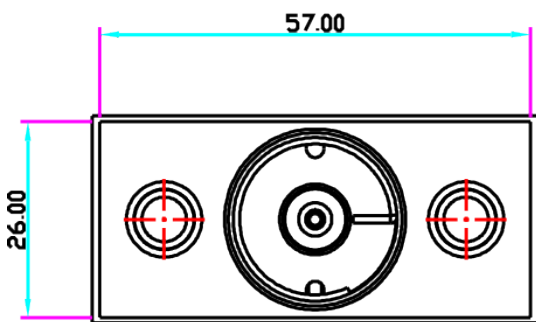

EB-180R ELEKTROZAMEK TRZPIENIOWY MINI, REWERSYJNY

Kod produktu: **EB-180R**

siła trzymania 300 kg, zasilanie 12V DC, rewersyjny (bez napięcia drzwi odblokowane)

OPIS

Elektrozamek trzpieniowy w wersji mini.

Elektrozamek posiada ruchomy trzpień chowający się w cylindrycznej obudowie podczas otwierania i zamykania drzwi. Język trzpienia (odblokowany w stanie "bez napięcia") ma możliwość zmiany położenia (drzwi odblokowane) a po podaniu napięcia sterującego blokuje się w pozycji zamkniętej zabezpieczając drzwi przed otwarciem.

Wymiary:

SPECYFIKACJA

Typ elektrozamka	NO (rewersyjny, drzwi otwarte bez napięcia)
Maks. nacisk na drzwi	300 kg
Zasilanie	12V DC
Pobór prądu	70mA
Wymiary elektrozamka	70,3 x 59 x 27,5 mm
Temperatura pracy	-10~+55°C
Wilgotność względna otoczenia	0~90%(bez kondensacji)