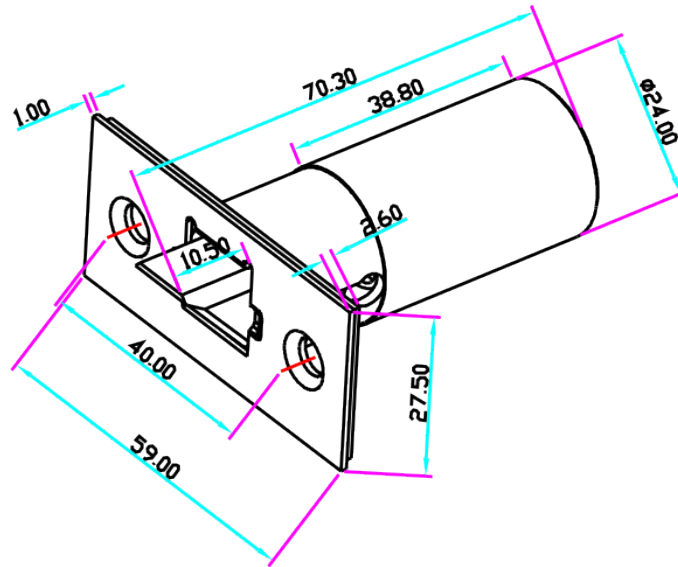

EB-180R ELEKTROZAMEK TRZPIENIOWY MINI, REWERSYJNY

Kod produktu: **EB-180R**

siła trzymania 300 kg, zasilanie 12V DC, rewersyjny (bez napięcia drzwi odblokowane)

OPIS

Elektrozamek trzpieniowy w wersji mini.

Elektrozamek posiada ruchomy trzpień chowający się w cylindrycznej obudowie podczas otwierania i zamykania drzwi. Język trzpienia (odblokowany w stanie "bez napięcia") ma możliwość zmiany położenia (drzwi odblokowane) a po podaniu napięcia sterującego blokuje się w pozycji zamkniętej zabezpieczając drzwi przed otwarciem.

Wymiary:

SPECYFIKACJA

Typ elektrozamka	NO (rewersyjny, drzwi otwarte bez napięcia)
Maks. nacisk na drzwi	300 kg
Zasilanie	12V DC
Pobór prądu	70mA
Wymiary elektrozamka	70,3 x 59 x 27,5 mm
Temperatura pracy	-10~+55°C
Wilgotność względna otoczenia	0~90%(bez kondensacji)