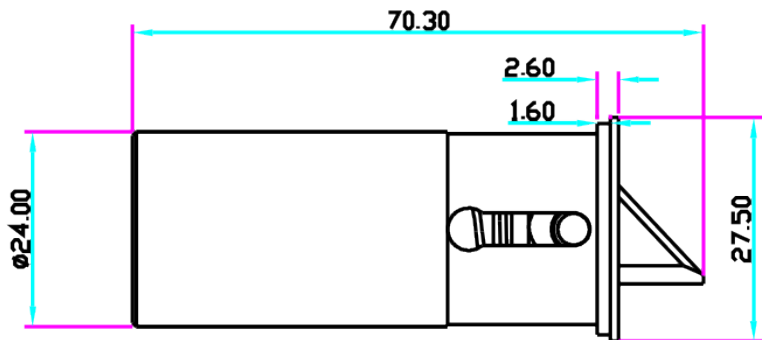

EB-180R ELEKTROZAMEK TRZPIENIOWY MINI, REWERSYJNY

Kod produktu: **EB-180R**

siła trzymania 300 kg, zasilanie 12V DC, rewersyjny (bez napięcia drzwi odblokowane)

OPIS

Elektrozamek trzpieniowy w wersji mini.

Elektrozamek posiada ruchomy trzpień chowający się w cylindrycznej obudowie podczas otwierania i zamykania drzwi. Język trzpienia (odblokowany w stanie "bez napięcia") ma możliwość zmiany położenia (drzwi odblokowane) a po podaniu napięcia sterującego blokuje się w pozycji zamkniętej zabezpieczając drzwi przed otwarciem.

Wymiary:

SPECYFIKACJA

Typ elektrozamka	NO (rewersyjny, drzwi otwarte bez napięcia)
Maks. nacisk na drzwi	300 kg
Zasilanie	12V DC
Pobór prądu	70mA
Wymiary elektrozamka	70,3 x 59 x 27,5 mm
Temperatura pracy	-10~+55°C
Wilgotność względna otoczenia	0~90%(bez kondensacji)