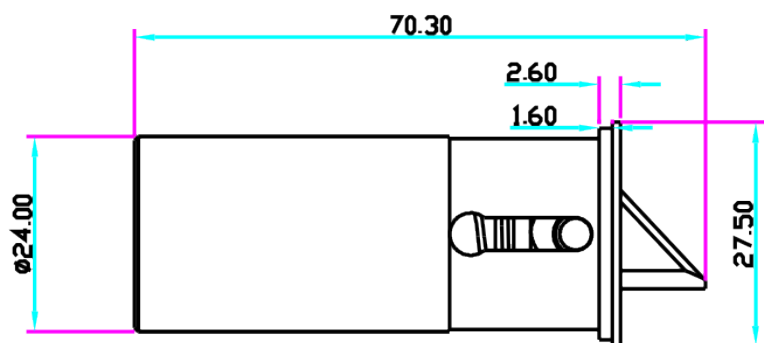

## EB-180 ELEKTROZAMEK TRZPIENIOWY MINI

Kod produktu: **EB-180**

siła trzymania 300 kg, zasilanie 12V DC, bez napięcia drzwi zamknięte

### OPIS

Elektrozamek trzpieniowy w wersji mini.

Elektrozamek posiada ruchomy trzpień chowający się w cylindrycznej obudowie podczas otwierania i zamykania drzwi. Język trzpienia (zablokowany w stanie "bez napięcia") po podaniu napięcia sterującego ma możliwość zmiany położenia a tym samym odblokowania drzwi.

Wymiary:

### SPECYFIKACJA

Typ elektrozamka	NC (standardowy, drzwi zamknięte bez napięcia)
Maks. nacisk na drzwi	300 kg
Zasilanie	12V DC
Pobór prądu	130mA
Wymiary elektrozamka	70,3 x 59 x 27,5 mm
Temperatura pracy	-10°+55°C
Wilgotność względna otoczenia	0~90%(bez kondensacji)