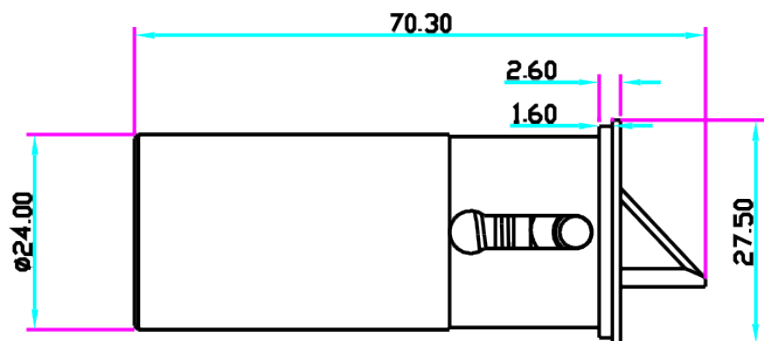

## EB-180 ELEKTROZAMEK TRZPIENIOWY MINI

Kod produktu: **EB-180**

siła trzymania 300 kg, zasilanie 12V DC, bez napięcia drzwi zamknięte

### OPIS

Elektrozamek trzpieniowy w wersji mini.

Elektrozamek posiada ruchomy trzpień chowający się w cylindrycznej obudowie podczas otwierania i zamykania drzwi. Język trzpienia (zablokowany w stanie "bez napięcia") po podaniu napięcia sterującego ma możliwość zmiany położenia a tym samym odblokowania drzwi.

Wymiary:

### SPECYFIKACJA

Typ elektrozamka	NC (standardowy, drzwi zamknięte bez napięcia)
Maks. nacisk na drzwi	300 kg
Zasilanie	12V DC
Pobór prądu	130mA
Wymiary elektrozamka	70,3 x 59 x 27,5 mm
Temperatura pracy	-10°+55°C
Wilgotność względna otoczenia	0~90%(bez kondensacji)