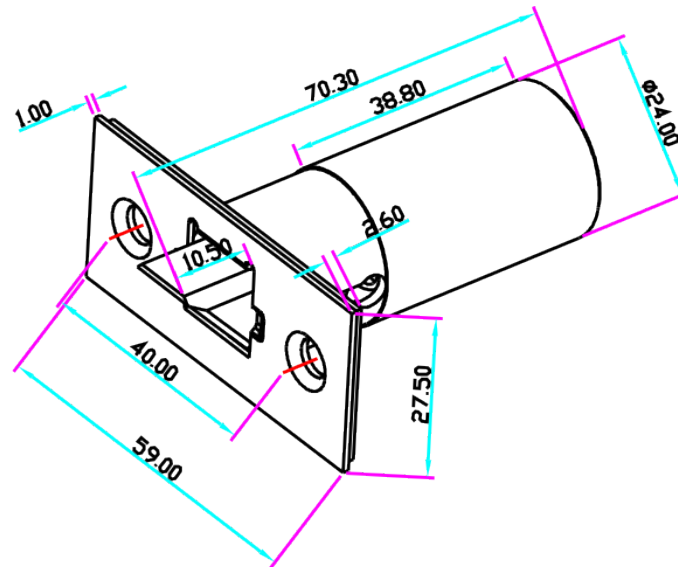

## EB-180 ELEKTROZAMEK TRZPIENIOWY MINI

Kod produktu: **EB-180**

siła trzymania 300 kg, zasilanie 12V DC, bez napięcia drzwi zamknięte

### OPIS

Elektrozamek trzpieniowy w wersji mini.

Elektrozamek posiada ruchomy trzpień chowający się w cylindrycznej obudowie podczas otwierania i zamykania drzwi. Język trzpienia (zablokowany w stanie "bez napięcia") po podaniu napięcia sterującego ma możliwość zmiany położenia a tym samym odblokowania drzwi.

Wymiary:

### SPECYFIKACJA

Typ elektrozamka	NC (standardowy, drzwi zamknięte bez napięcia)
Maks. nacisk na drzwi	300 kg
Zasilanie	12V DC
Pobór prądu	130mA
Wymiary elektrozamka	70,3 x 59 x 27,5 mm
Temperatura pracy	-10°+55°C
Wilgotność względna otoczenia	0~90%(bez kondensacji)