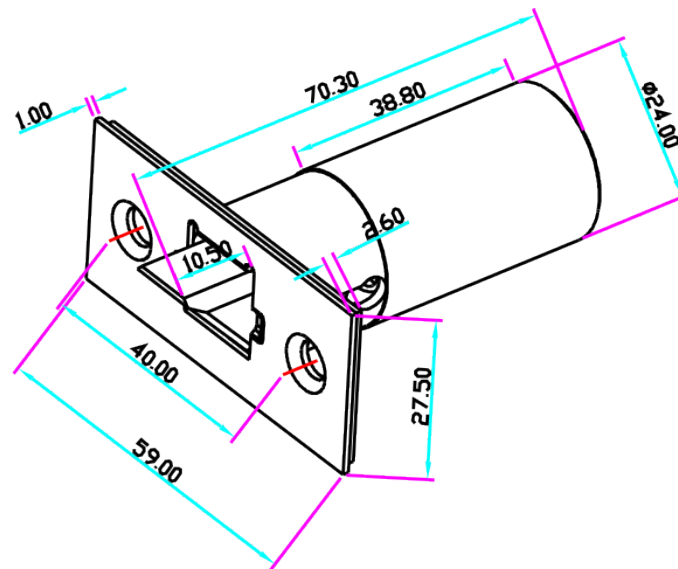

## EB-180 ELEKTROZAMEK TRZPIENIOWY MINI

Kod produktu: **EB-180**

siła trzymania 300 kg, zasilanie 12V DC, bez napięcia drzwi zamknięte

### OPIS

Elektrozamek trzpieniowy w wersji mini.

Elektrozamek posiada ruchomy trzpień chowający się w cylindrycznej obudowie podczas otwierania i zamykania drzwi. Język trzpienia (zablokowany w stanie "bez napięcia") po podaniu napięcia sterującego ma możliwość zmiany położenia a tym samym odblokowania drzwi.

Wymiary:

### SPECYFIKACJA

Typ elektrozamka	NC (standardowy, drzwi zamknięte bez napięcia)
Maks. nacisk na drzwi	300 kg
Zasilanie	12V DC
Pobór prądu	130mA
Wymiary elektrozamka	70,3 x 59 x 27,5 mm
Temperatura pracy	-10°+55°C
Wilgotność względna otoczenia	0~90%(bez kondensacji)