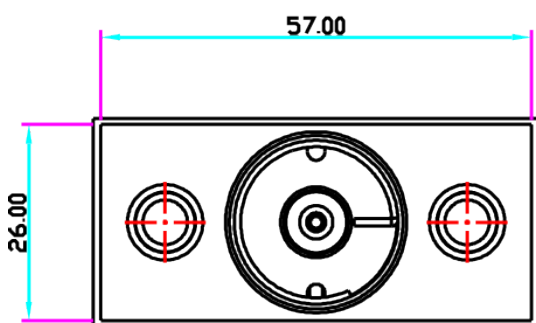

## EB-180 ELEKTROZAMEK TRZPIENIOWY MINI

Kod produktu: **EB-180**

siła trzymania 300 kg, zasilanie 12V DC, bez napięcia drzwi zamknięte

### OPIS

Elektrozamek trzpieniowy w wersji mini.

Elektrozamek posiada ruchomy trzpień chowający się w cylindrycznej obudowie podczas otwierania i zamykania drzwi. Język trzpienia (zablokowany w stanie "bez napięcia") po podaniu napięcia sterującego ma możliwość zmiany położenia a tym samym odblokowania drzwi.

Wymiary:

### SPECYFIKACJA

Typ elektrozamka	NC (standardowy, drzwi zamknięte bez napięcia)
Maks. nacisk na drzwi	300 kg
Zasilanie	12V DC
Pobór prądu	130mA
Wymiary elektrozamka	70,3 x 59 x 27,5 mm
Temperatura pracy	-10°+55°C
Wilgotność względna otoczenia	0~90%(bez kondensacji)