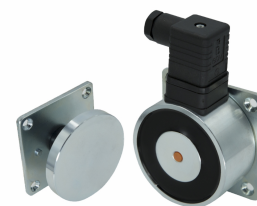

DH-42W TRZYMACZ DRZWIOWY NAŚCIENNY ZEWNĘTRZNY O ZWIĘKSZONEJ SILE TRZYMANIA

Kod produktu: **DH-42W**

siła trzymania 150kg, zasilanie 24V DC, IP65

OPIS

Trzymacz drzwiowy o zwiększonej sile trzymania (150kg), do montażu naściennego, do zastosowań zewnętrznych (IP65).

Sposób montażu:

Wymiary: