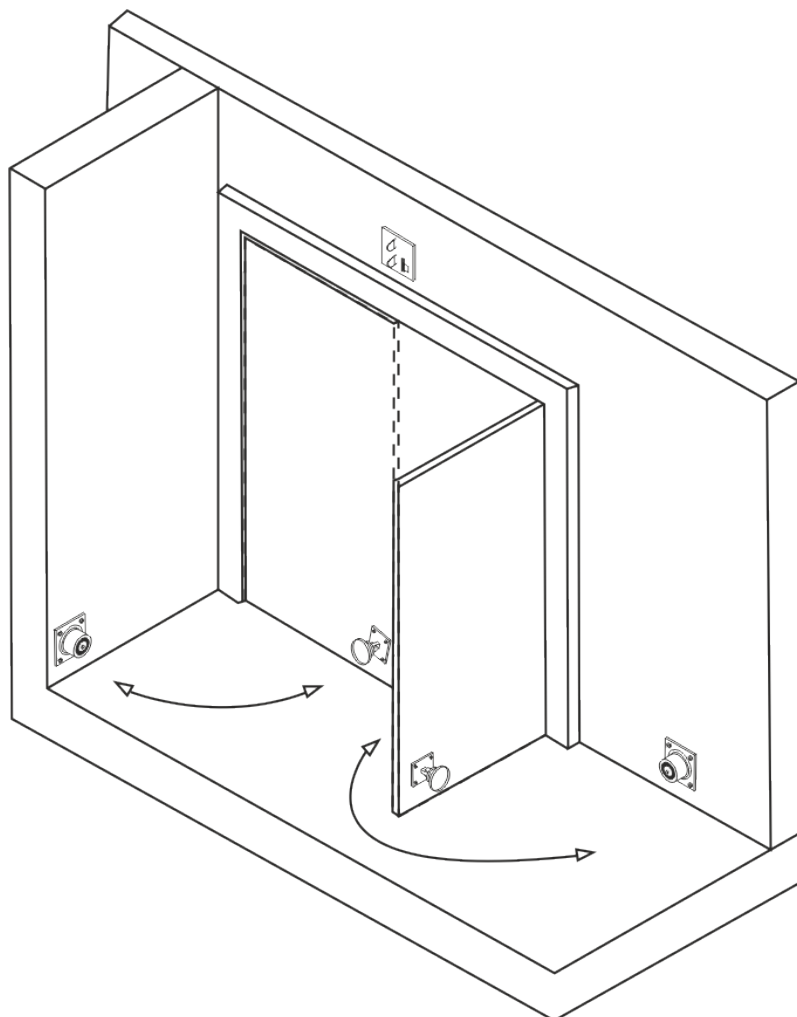

## DH-42W TRZYMACZ DRZWIOWY NAŚCIENNY ZEWNĘTRZNY O ZWIĘKSZONEJ SILE TRZYMANIA

Kod produktu: **DH-42W**

siła trzymania 150kg, zasilanie 24V DC, IP67

### OPIS

Trzymacz drzwiowy o zwiększonej sile trzymania (150kg), do montażu naściennego, do zastosowań zewnętrznych (IP67).

### Sposób montażu:

### Wymiary: