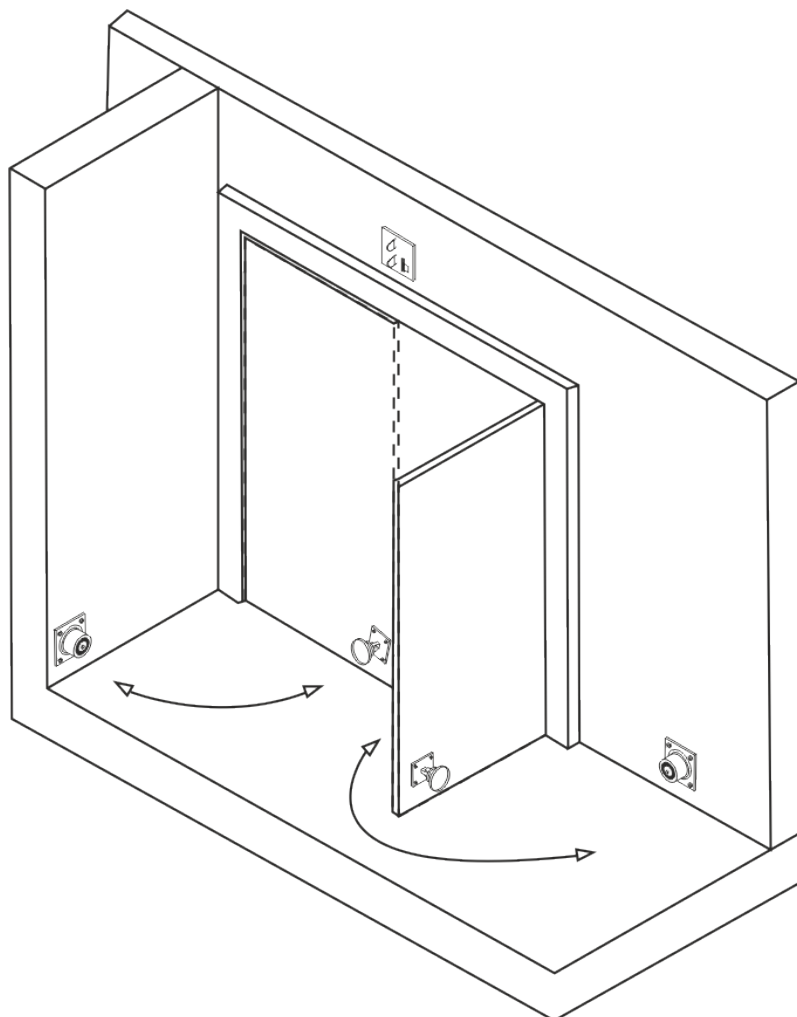

DH-42W TRZYMACZ DRZWIOWY NAŚCIENNY ZEWNĘTRZNY O ZWIĘKSZONEJ SILE TRZYMANIA

Kod produktu: **DH-42W**

siła trzymania 150kg, zasilanie 24V DC, IP65

OPIS

Trzymacz drzwiowy o zwiększonej sile trzymania (150kg), do montażu naściennego, do zastosowań zewnętrznych (IP65).

Sposób montażu:

Wymiary: