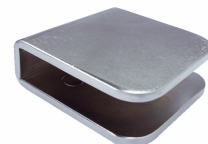

## BK-DH1 UCHWYT TRZYMACZA DRZWIOWEGO DO DRZWI SZKLANYCH

Kod produktu: **BK-DH1**

umożliwia montaż trzymacza do drzwi szklanych

### OPIS

Uchwyt umożliwiający montaż trzymacza do drzwi szklanych.

Wymiary: 80 x 80 x 28mm  
Grubość drzwi szklanych: 12-18mm