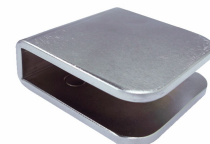

## BK-DH1 UCHWYT TRZYMACZA DRZWIOWEGO DO DRZWI SZKLANYCH

Kod produktu: **BK-DH1**

umożliwia montaż trzymacza do drzwi szklanych

### OPIS

Uchwyt umożliwiający montaż trzymacza do drzwi szklanych.

Wymiary: 80 x 80 x 28mm  
Grubość drzwi szklanych: 12-18mm