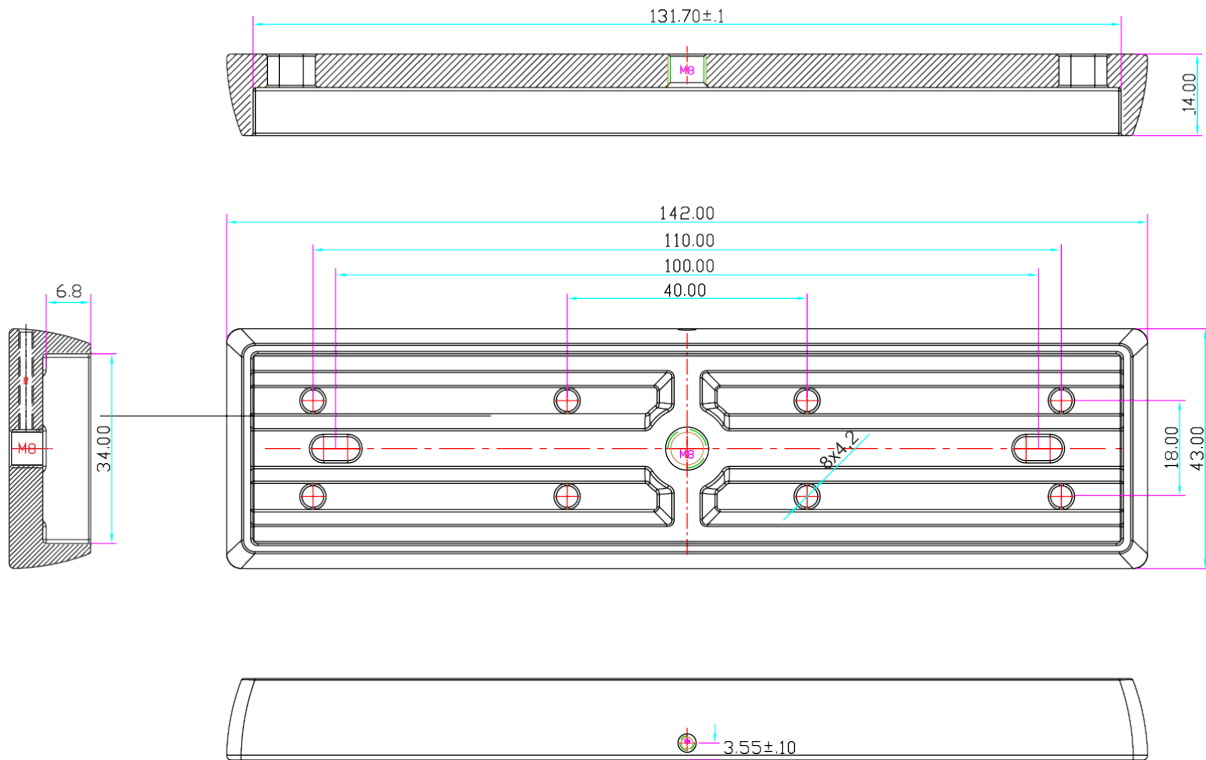

BK-35012 UCHWYT MONTAŻOWY DO DRZWI PRZECIWPÓŻAROWYCH

Kod produktu: **BK-35012**

do montażu zwory EL-350-2, EL-350S2

OPIS

Uchwyt montażowy przeznaczony do montażu zwory na drzwiach przeciwpożarowych.

Wymiary

Montaż