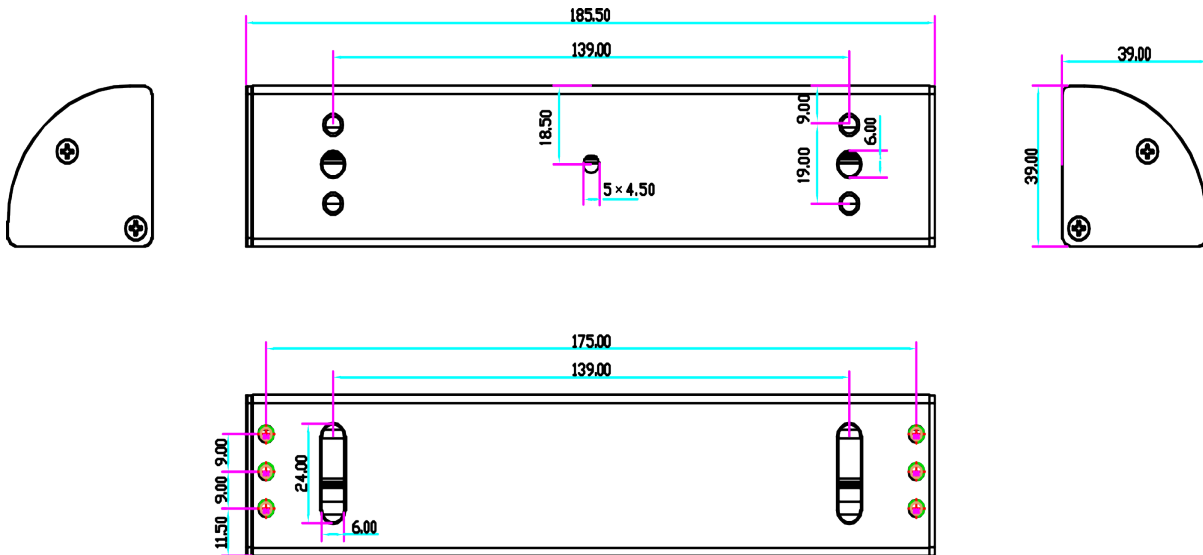

BK-350LC2 UCHWYT MONTAŻOWY TYPU "L" Z MASKOWNICĄ DO DRZWI OTWIERANYCH NA ZEWNĄTRZ

Kod produktu: **BK-350LC2**

do montażu zwory EL-350-2, EL-350SL2

OPIS

Uchwyt montażowy typu "L" z maskownicą do drzwi otwieranych na zewnątrz.

Wymiary

Montaż