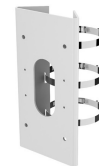

POLE-200 UCHWYT SŁUPOWY

Kod produktu: **POLE-200**

** chwilowy brak, zamiennie oferujemy KO-DBV001 ** do kamer MAZi, może być stosowany z puszkami np. IJ-W100, TJ-300N

seria H

OPIS

Uchwyt do słupa POLE-200 do kamer MAZi. Pasuje do wielu kamer i puszek montażowych.

Uchwyt można zamontować na słupie o średnicy od 67 (zalecane 70mm) mm do 127 (zalecane 120mm) mm. Po wymianie obejmy na większą możliwy jest montaż na słupie o średnicy 150 czy nawet 200mm.

Wymiary: 250 mm × 127 mm × 46 mm

CECHY/FUNKCJE

Uchwyt do słupa POLE-200 do kamer MAZi.

Uchwyt pasuje do wielu kamer i puszek montażowych np. IJ-W100, IJ-B001. Zalecamy użycie puszek montażowej lub uchwytu ściennego.