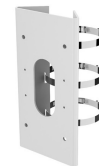

POLE-200 UCHWYT SŁUPOWY

Kod produktu: **POLE-200**

** Produkt archiwalny, niedostępny w sprzedaży, zastąpiony przez KO-DBV001 ** do kamer MAZi, może być stosowany z puszkami np. IJ-W100, TJ-300N

seria H

OPIS

Uchwyt do słupa POLE-200 do kamer MAZi. Pasuje do wielu kamer i puszek montażowych.

Uchwyt można zamontować na słupie o średnicy od 67 (zalecane 70mm) mm do 127 (zalecane 120mm) mm. Po wymianie obejmy na większą możliwy jest montaż na słupie o średnicy 150 czy nawet 200mm.

Wymiary: 250 mm × 127 mm × 46 mm

CECHY/FUNKCJE

Uchwyt do słupa POLE-200 do kamer MAZi.

Uchwyt pasuje do wielu kamer i puszek montażowych np. IJ-W100, IJ-B001. Zalecamy użycie puszkii montażowej lub uchwytu ściennego.