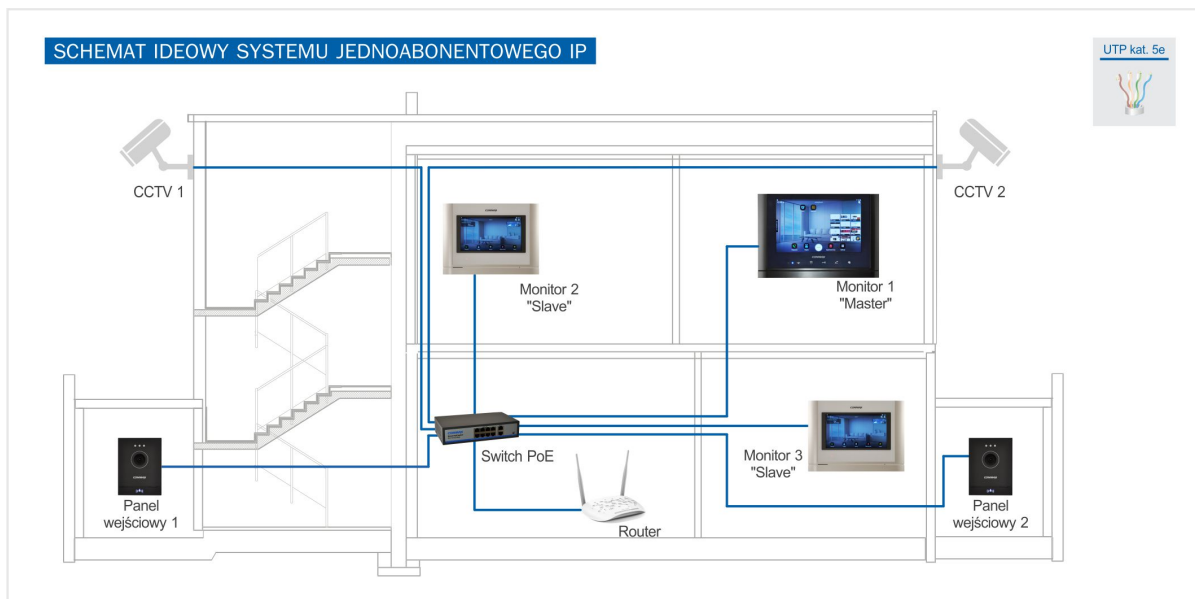

CIOT-D21M KAMERA IP JEDNOABONENTOWA

Kod produktu: **CIOT-D21M**

kamera 2MPx, obudowa plastikowa, podświetlany przycisk mechaniczny, montaż natynkowy

OPIS

Kamera jednoabonentowa systemu COMMAX IP. Rozdzielczość Full HD 2MPx. Mechaniczny, podświetlany przycisk wywołania. Zasilanie PoE. Montaż natynkowy (dedykowana osłona OS-14B).

CECHY/FUNKCJE

- kamera kolorowa
- przetwornik 1/3" CMOS 2 MPx
- rozdzielczość 1920 x 1080 px @ 25kl/s
- czułość 0,01lx / 0,00lx (LED wł.)
- obiektyw 2,8mm
- zasilanie PoE
- wyjście sterujące NO/NC, dostępne zasilanie 12VDC (max. 0,5A)
- wymiary: 146/110/30 (wys/szer/gł) mm

SPECYFIKACJA

Przetwornik obrazu	CMOS 1/3"
Doświetlenie w nocy	Diody LED
Obiektyw	2,8mm
Kąt widzenia	w pionie: 55 stopni , w poziomie: 95 stopni
Sposób montażu	natynkowy
Zasilanie	PoE 36~54VDC
Pobór mocy (max.)	12W
Wymiary panela (szer. x wys. x gł.)	110 x 146 x 30