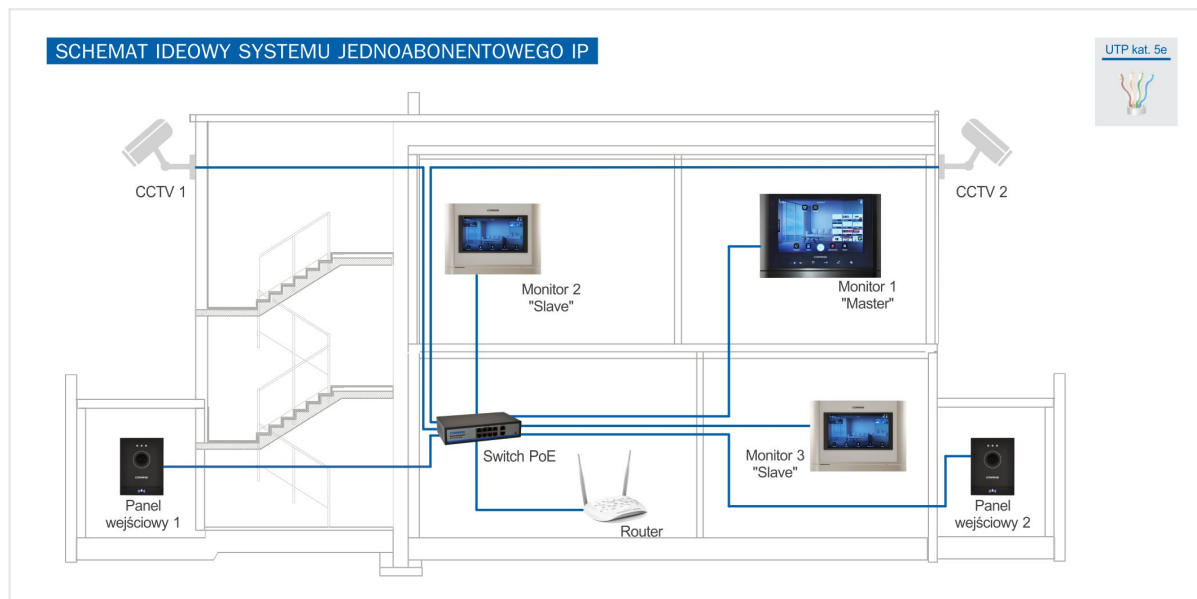

CIOT-D20M KAMERA IP JEDNOABONENTOWA

Kod produktu: **CIOT-D20M**

kamera 2MPx, obudowa plastikowa, podświetlany przycisk dotykowy, montaż natynkowy

OPIS

Kamera jednoabonentowa systemu COMMAX IP. Rozdzielczość Full HD 2MPx. Sensoryczny, podświetlany przycisk wywołania. Zasilanie PoE. Montaż natynkowy (dedykowana osłona OS-14B).

CECHY/FUNKCJE

- kamera kolorowa
- przetwornik 1/3" CMOS 2 MPx
- rozdzielczość 1920 x 1080 px @ 25kl/s
- czułość 0,01lx / 0,00lx (LED wł.)
- obiektyw 2,8mm
- zasilanie PoE
- wyjście sterujące NO/NC, dostępne zasilanie 12VDC (max. 0,5A)
- wymiary: 146/110/30 (wys/szer/gł) mm

SPECYFIKACJA

Przetwornik obrazu	CMOS 1/3"
Doświetlenie w nocy	Diody LED
Obiektyw	2,8mm
Kąt widzenia	w pionie: 55 stopni , w poziomie: 95 stopni
Sposób montażu	natynkowy
Zasilanie	PoE 36~54VDC
Pobór mocy (max.)	12W
Wymiary panela (szer. x wys. x gł.)	110 x 146 x 30