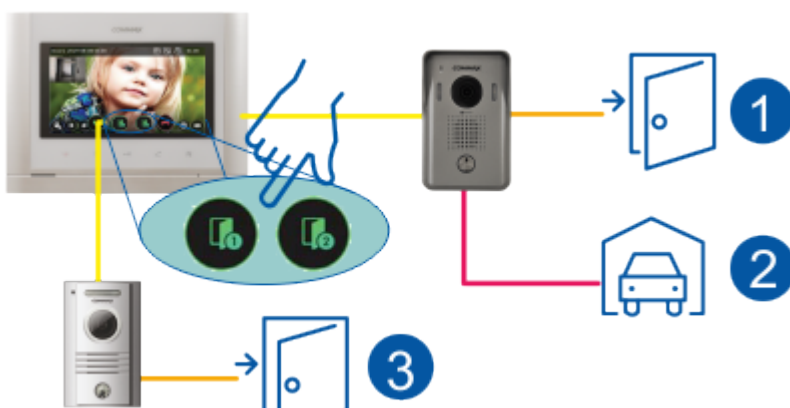

CIP-D20YS KAMERA IP JEDNOABONENTOWA

Kod produktu: **CIP-D20YS**

kamera 2MPx, obudowa metalowa, podświetlany przycisk mechaniczny, montaż natynkowy, dwa wyjścia przekaźnikowe

OPIS

Optyka HD

Panel wyposażony jest w optykę HD 2MPx. Obraz wysokiej rozdzielczości przesyłany jest zarówno do monitora jak i na urządzenie mobilne (smartfon).

Metalowy panel, zintegrowany daszek

Panel wykonany jest z aluminiowego odlewu malowanego proszkowo w uniwersalnym, szarym kolorze. Zintegrowany daszek chroni optykę przed warunkami atmosferycznymi.

Sterowanie furtką i bramą

Panel wyposażony jest w dwa wyjścia przekaźnikowe umożliwiająceysterowanie np. furtki i bramy - zarówno z poziomu monitorów jak i aplikacji mobilnej.

Podświetlany przycisk wywołania

Podświetlony ring wokół przycisku pozwala namierzyć go w ciemności.

CIP-D20YS/RFID

CECHY/FUNKCJE

- kamera kolorowa 2Mpx
- metalowa, nadtynkowa
- kąt widzenia w pionie: 55 stopni , w poziomie: 100 stopni
- doświetlenie diodami światła białego
- instalacja czteroprzewodowa + obwód elektrozamka + **obwód bramy**
- współpracuje z monitorami IP - CIP-70QP