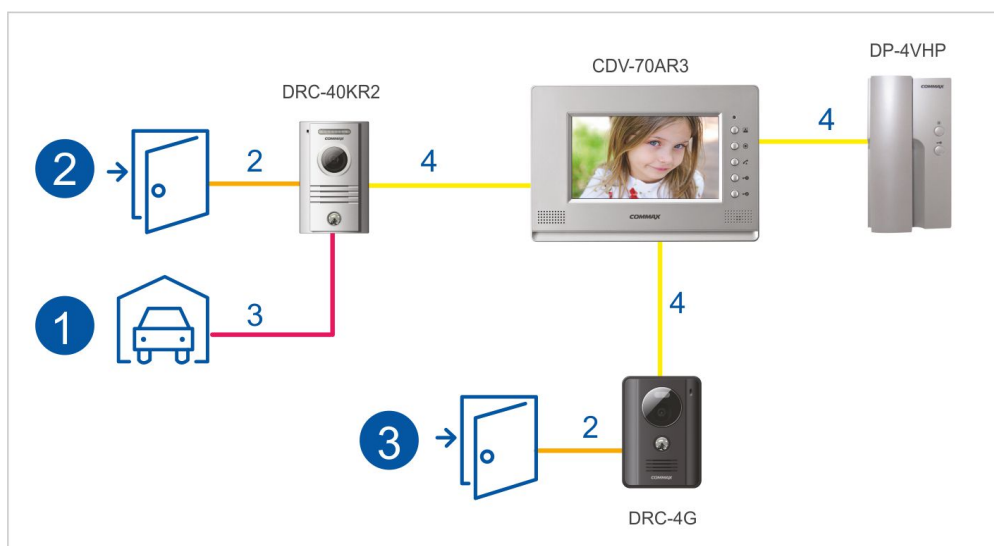

CDV-70AR3(DC) PEARL MONITOR 7" GŁOŚNOMÓWIĄCY

Kod produktu: **CDV-70AR3(DC) PEARL**

kolorowy ekran LCD 7" z doświetleniem LED, obsługa dwóch wejść - możliwość rozszerzenia przez MD-KAM2/4, funkcja interkomu, dodatkowy przycisk otwarcia bramy - poprzez panel DRC-40KR2, zasilanie 16-28V DC

OPIS

CDV-70AR3 to nowy model z dodatkowym przyciskiem otwierania bramy. Przeznaczony jest do systemów analogowych COMMAX. Posiada wysokiej jakości cyfrowy ekran 7" z podświetleniem LED dzięki czemu wyświetlany obraz jest kontrastowy i wyraźny. Obsługuje dwa wejścia - kamery jednoabonentowe serii DRC-4xxx lub wieloabonentowe DRC-nAC (zalecany dedykowany model kamery DRC-40KR2 - ze sterowaniem furtki i bramy). Dodatkowe gniazdo interkomowe umożliwia nawiązanie komunikacji wewnętrznej pomiędzy kilkoma odbiornikami wewnątrz lokalu (funkcja interkomu).

Schemat ideowy systemu:

CDV-70AR3, CDV-70AR3 BLACK, CDV-70AR3(DC) BLACK, CDV-70AR3 PEARL, CDV-70AR3(DC)

CECHY/FUNKCJE

- monitor kolorowy
- wyświetlacz 7" Color TFT-LCD
- podświetlenie wyświetlacza diodami LED
- standard sygnału video PAL, NTSC
- obsługuje dwa wejścia
- **sterowanie otwieraniem bramy (poprzez kamerę DRC-40KR2, DRC-4CPNK)**
- możliwość podłączenia dodatkowego monitora
- współpraca z unifonami DP-4VHP
- paging pomiędzy stacjami (monitor-unifon)
- instalacja czteroprzewodowa + obwód elektrozamka
- współpracuje z kamerami analogowymi czteroprzewodowymi (zalecana dedykowana kamera DRC-40KR2 lub DRC-4CPNK)
- zasilanie 16-28V DC (zalecany zasilacz RF-2A - **brak w zestawie**)