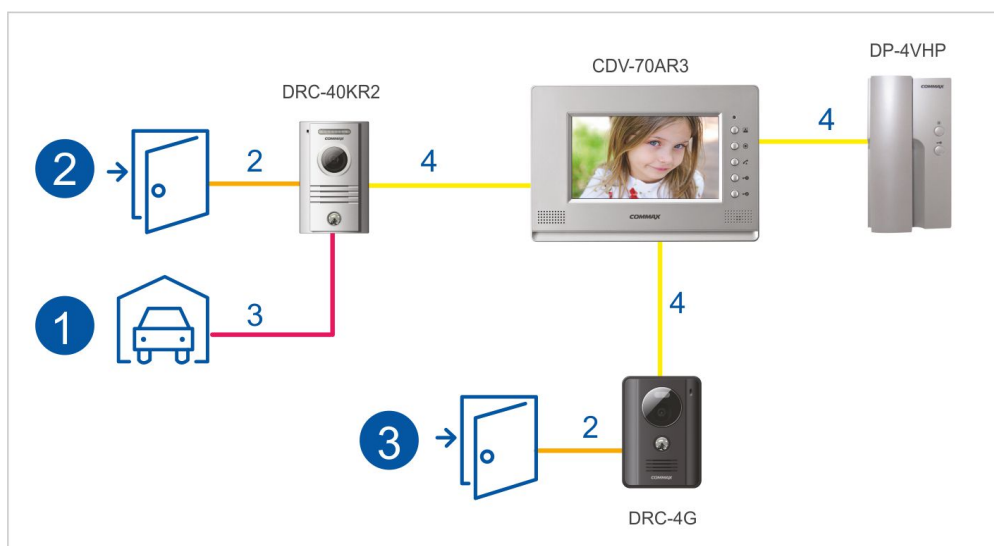

CDV-70AR3(DC) BLACK MONITOR 7" GŁOŚNOMÓWIĄCY

Kod produktu: **CDV-70AR3(DC) BLACK**

kolorowy ekran LCD 7" z doświetleniem LED, obsługa dwóch wejść - możliwość rozszerzenia przez MD-KAM2/4, funkcja interkomu, dodatkowy przycisk otwarcia bramy - poprzez panel DRC-40KR2, zasilanie 16-28V DC

OPIS

CDV-70AR3 to nowy model z dodatkowym przyciskiem otwierania bramy. Przeznaczony jest do systemów analogowych COMMAX. Posiada wysokiej jakości cyfrowy ekran 7" z podświetleniem LED dzięki czemu wyświetlany obraz jest kontrastowy i wyraźny. Obsługuje dwa wejścia - kamery jednoabonentowe serii DRC-4xxx lub wieloabonentowe DRC-nAC (zalecany dedykowany model kamery DRC-40KR2 - ze sterowaniem furtki i bramy). Dodatkowe gniazdo interkomowe umożliwia nawiązanie komunikacji wewnętrznej pomiędzy kilkoma odbiornikami wewnątrz lokalu (funkcja interkomu).

Schemat ideowy systemu:

CDV-70AR3, CDV-70AR3 BLACK, CDV-70AR3 PEARL, CDV-70AR3(DC), CDV-70AR3(DC) PEARL

CECHY/FUNKCJE

- monitor kolorowy
- wyświetlacz 7" Color TFT-LCD
- podświetlenie wyświetlacza diodami LED
- standard sygnału video PAL, NTSC
- obsługuje dwa wejścia
- **sterowanie otwieraniem bramy (poprzez kamerę DRC-40KR2, DRC-4CPNK)**
- możliwość podłączenia dodatkowego monitora
- współpraca z unifonami DP-4VHP
- paging pomiędzy stacjami (monitor-unifon)
- instalacja czteroprzewodowa + obwód elektrozamka
- współpracuje z kamerami analogowymi czteroprzewodowymi (zalecana dedykowana kamera DRC-40KR2 lub DRC-4CPNK)
- zasilanie 16-28V DC (zalecany zasilacz RF-2A - **brak w zestawie**)