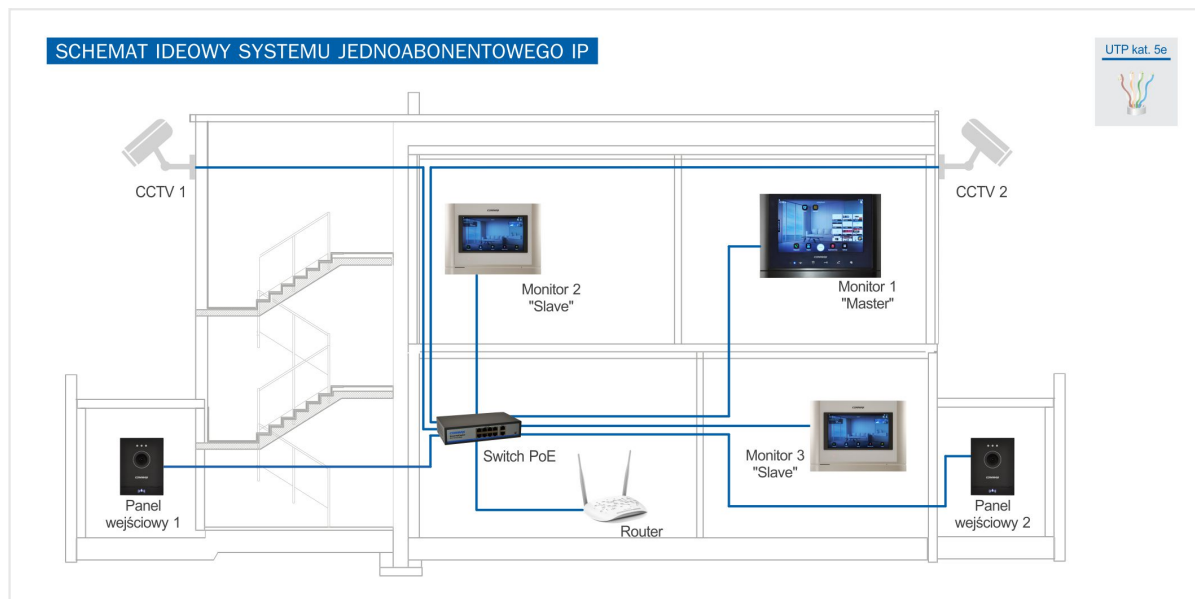

CIOT-D20M KAMERA IP JEDNOABONENTOWA

Kod produktu: **CIOT-D20M**

kamera 2MPx, obudowa plastikowa, podświetlany przycisk dotykowy, montaż natynkowy

OPIS

Kamera jednoabonentowa systemu COMMAX IP. Rozdzielczość Full HD 2MPx. Sensoryczny, podświetlany przycisk wywołania. Zasilanie PoE. Montaż natynkowy (dedykowana osłona OS-14B).

CECHY/FUNKCJE

- kamera kolorowa
- przetwornik 1/3" CMOS 2 MPx
- rozdzielczość 1920 x 1080 px @ 25kl/s
- czułość 0,01lx / 0,00lx (LED wł.)
- obiektyw 2,8mm
- zasilanie PoE
- wyjście sterujące NO/NC, dostępne zasilanie 12VDC (max. 0,5A)
- wymiary: 146/110/30 (wys/szer/gł) mm

SPECYFIKACJA

Przetwornik obrazu	CMOS 1/3"
Doświetlenie w nocy	Diody LED
Obiektyw	2,8mm
Kąt widzenia	w pionie: 55 stopni , w poziomie: 95 stopni
Sposób montażu	natynkowy
Zasilanie	PoE 36~54VDC
Pobór mocy (max.)	12W
Wymiary panela (szer. x wys. x gł.)	110 x 146 x 30