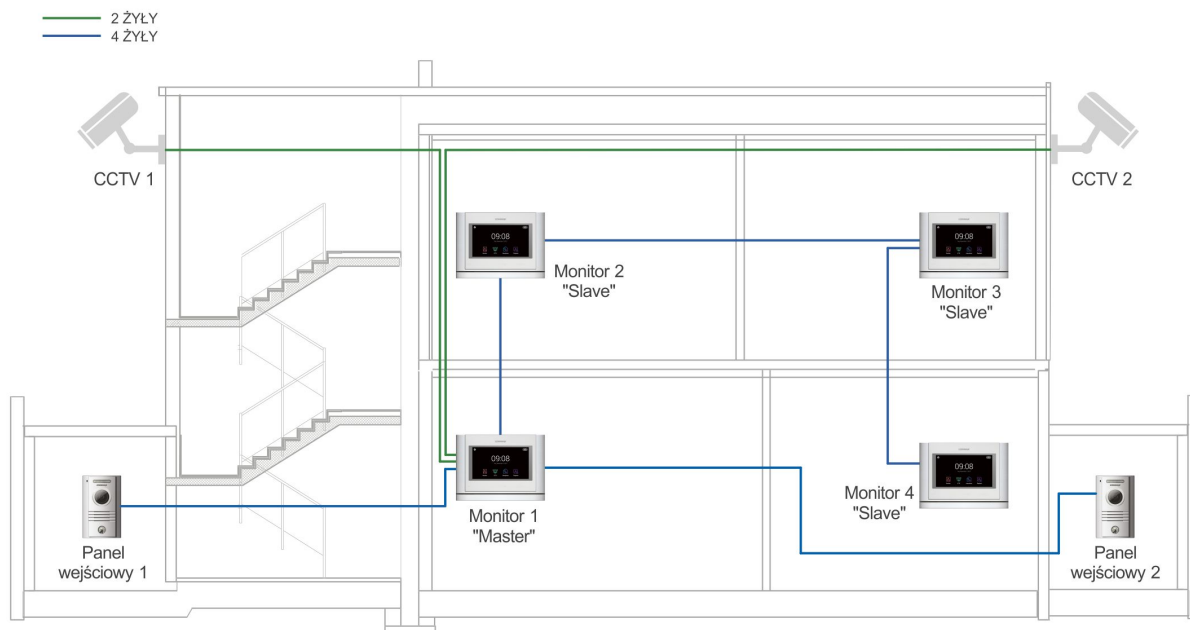

OPIS

System COMMAX 4-4-4 zapewnia wysoką jakość obrazu zarówno z kamer obserwacyjnych jak i paneli wejściowych. Estetyczny monitor wykrywa ruch i zapisuje obraz sprzed kamery obserwacyjnej lub panelu zewnętrznego. Użytkownicy mogą sprawdzić kto znajdował się w pobliżu drzwi wejściowych lub w otoczeniu domu. System z łatwością obsługuje paneli wejściowych do komunikacji z odwiedzającymi. Kamery obserwacyjne CCTV można podłączyć bezpośrednio do monitora.

Jeśli potrzebujesz obsługiwać kilka wejść w kilku miejscach w swoim domu system COMMAX 4-4-4 jest najlepszym rozwiązaniem dla zapewnienia komfortu i bezpieczeństwa.

Monitor CDV-704MA wyświetla obraz jakości HD 720p zarówno z paneli wejściowych (np. DRC-40KHD) jak i z kamer obserwacyjnych AHD 1,3Mpx.

Dotykowy ekran monitora pozwala szybko i skutecznie nawiązać komunikację z panelem, otworzyć wejście, czy zapisać obraz w pamięci urządzenia.

SCHEMAT IDEOWY

CDV-704MA(DC)/DRC-40KHD

CECHY/FUNKCJE

Monitor:

- monitor kolorowy
- wyświetlacz 7" Color TFT-LCD 16:9, **dotykowy**
- standard sygnału video **PAL/NTSC**
- obsługuje dwa wejście
- dodatkowe dwa wejścia kamer CCTV (AHD, 1,3Mpx, analog)
- detekcja ruchu z paneli wejściowych lub kamer CCTV
- czytnik kart SD - zapis zdjęć/filmów
- możliwość podłączenia dodatkowego monitora
- paging pomiędzy stacjami
- instalacja czteroprzewodowa + obwód elektrozamka
- współpracuje z kamerami HD 720p oraz analogowymi czteroprzewodowymi
- zasilanie 230V

Kamera:

- kamera kolorowa 1,3Mpx
- metalowa, nadtynkowa
- kąt widzenia w pionie: 60 stopni , w poziomie: 75 stopni
- regulacja kąta widzenia (w pionie: 12 stopni)
- standard sygnału video PAL
- doświetlenie diodami światła białego
- instalacja czteroprzewodowa + obwód elektrozamka
- współpracuje z monitorami czteroprzewodowymi HD 960p (CDV-704MA)
- wymiary panela czołowego 155/96/32,5 (wys/szer/gł) mm