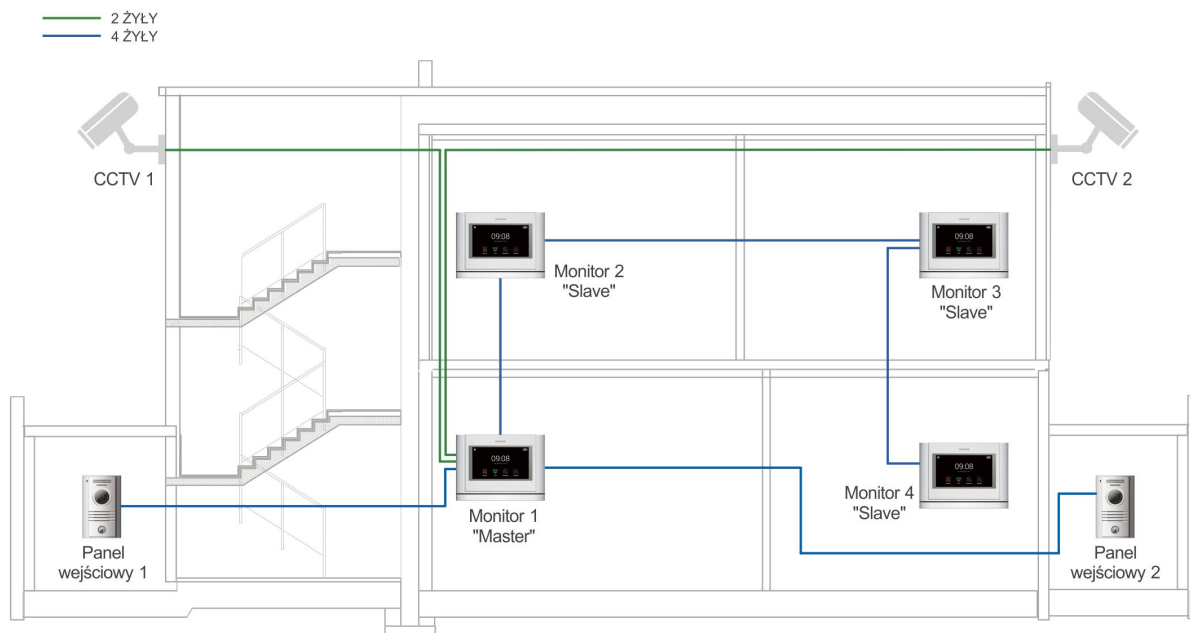

OPIS

System COMMAX 4-4-4 zapewnia wysoką jakość obrazu zarówno z kamer obserwacyjnych jak i paneli wejściowych. Estetyczny monitor wykrywa ruch i zapisuje obraz sprzed kamery obserwacyjnej lub panelu zewnętrznego. Użytkownicy mogą sprawdzić kto znajdował się w pobliżu drzwi wejściowych lub w otoczeniu domu. System z łatwością obsługuje paneli wejściowych do komunikacji z odwiedzającymi. Kamery obserwacyjne CCTV można podłączyć bezpośrednio do monitora.

Jeśli potrzebujesz obsługiwać kilka wejść w kilku miejscach w swoim domu system COMMAX 4-4-4 jest najlepszym rozwiązaniem dla zapewnienia komfortu i bezpieczeństwa.

Monitor CDV-704MA wyświetla obraz jakości HD 720p zarówno z paneli wejściowych (np. DRC-40KHD) jak i z kamer obserwacyjnych AHD 1,3Mpx.

Dotykowy ekran monitora pozwala szybko i skutecznie nawiązać komunikację z panelem, otworzyć wejście, czy zapisać obraz w pamięci urządzenia.

SCHEMAT IDEOWY

CDV-704MA(DC), CDV-704MA DARK SILVER, CDV-704MA(DC) DARK SILVER

CECHY/FUNKCJE

- monitor kolorowy
- wyświetlacz 7" Color TFT-LCD 16:9, **dotykowy**
- standard sygnału video **PAL/NTSC**
- obsługuje dwa wejścia
- dodatkowe dwa wejścia kamer CCTV (AHD, 1,3Mpx, analog)
- detekcja ruchu z paneli wejściowych lub kamer CCTV
- czytnik kart SD - zapis zdjęć/filmów
- możliwość podłączenia dodatkowego monitora
- paging pomiędzy stacjami
- instalacja czteroprzewodowa + obwód elektrozamka
- współpracuje z kamerami HD 720p oraz analogowymi czteroprzewodowymi
- zasilanie 230V