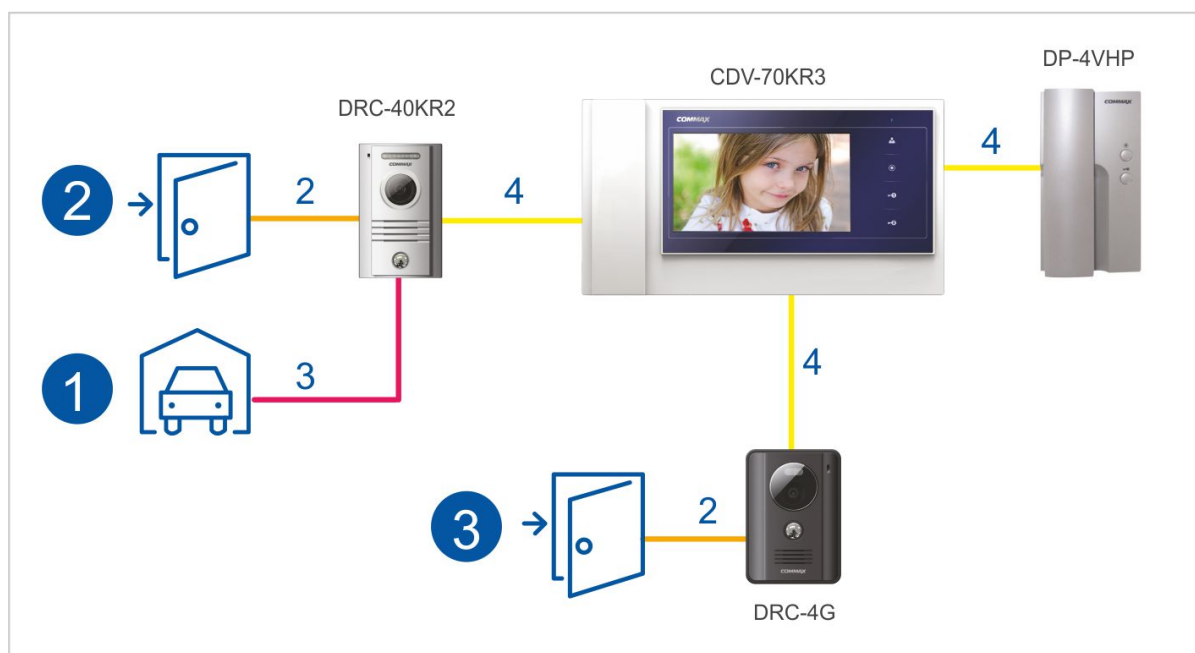

CDV-70KR3(DC) BLUE MONITOR 7" Z DODATKOWYM STEROWANIEM BRAMY, 16-28V DC

Kod produktu: **CDV-70KR3(DC) BLUE**

Monitor kolorowy z serii "Blue Crystal" z obsługą dwóch wejść i sterowaniem bramy, ekran LCD 7" z doświetleniem LED, funkcja interkomu, obsługa sygnału video PAL/NTSC

OPIS

CDV-70KR3 to nowy model z dodatkowym przyciskiem otwierania bramy. Przeznaczony jest do systemów analogowych COMMAX. Posiada wysokiej jakości cyfrowy ekran 7" z podświetleniem LED dzięki czemu wyświetlany obraz jest kontrastowy i wyraźny. Obsługuje dwa wejścia - kamery jednoabonentowe serii DRC-4xxx lub wieloabonentowe DRC-nAC (zalecany dedykowany model kamery DRC-40KR2 - ze sterowaniem furtki i bramy). Dodatkowe gniazdo interkomowe umożliwia nawiązanie komunikacji wewnętrznej pomiędzy kilkoma odbiornikami wewnątrz lokalu (funkcja interkomu).

Schemat ideowy systemu:

CECHY/FUNKCJE

- monitor kolorowy
- wyświetlacz 7" Color TFT-LCD
- podświetlenie wyświetlacza diodami LED
- standard sygnału video PAL, NTSC
- obsługuje dwa wejścia
- **sterowanie otwieraniem bramy (poprzez kamerę DRC-40KR2)**
- możliwość podłączenia dodatkowego monitora
- współpraca z unifonami DP-4VHP
- paging pomiędzy stacjami (monitor-unifon)
- instalacja czteroprzewodowa + obwód elektroizolacja
- współpracuje z kamerami analogowymi czteroprzewodowymi
- zasilanie 16-28V DC (zalecany zasilacz RF-2A - **brak w zestawie**)

SPECYFIKACJA

Rodzaj ekranu	kolor LCD-LED
Przekątna ekranu	7"
Rozdzielczość ekranu	800 x 480 px
Ilość obsługiwanych wejść	2 (możliwość rozszerzenia obsługi wejść poprzez moduł MD-KAM2, MD-KAM4)
Funkcja interkomu	Tak (monitor-unifon)
Rodzaj monitora	Słuchawkowy
Standard sygnału video	PAL / NTSC (automatyczna detekcja)
Funkcja otwierania bramy	Tak (styk NO/NC w kamerze DRC-40KR2)
Regulacja głośności wywołania	Tak
Regulacja głośności rozmowy	Tak
Regulacja kontrastu	Tak
Regulacja jasności obrazu	Tak
Zasilanie	16-28V DC
Pobór mocy (praca / czuwanie)	23 / 5,5 VA
Wymiary (szer. x wys. x gł.)	311 x 168 x 32(50.3) mm