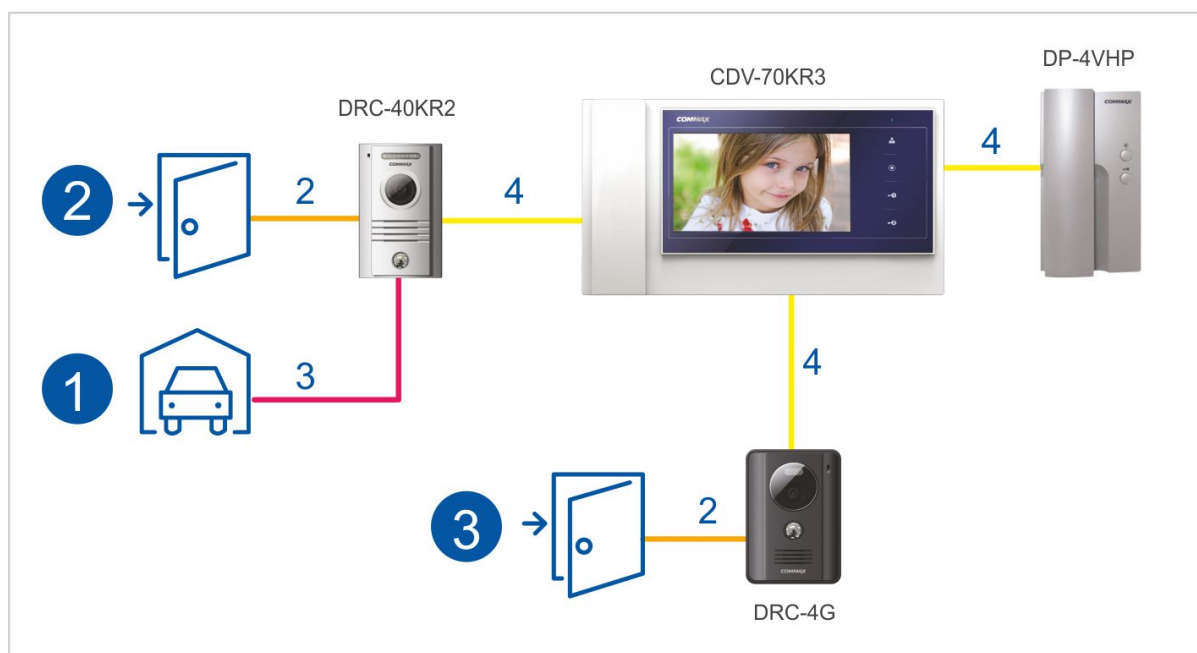

## CDV-70KR3(DC) BLUE MONITOR 7" Z DODATKOWYM STEROWANIEM BRAMY, 16-28V DC

Kod produktu: **CDV-70KR3(DC) BLUE**

Monitor kolorowy z serii "Blue Crystal" z obsługą dwóch wejść i sterowaniem bramy, ekran LCD 7" z doświetleniem LED, funkcja interkomu, obsługa sygnału video PAL/NTSC

### OPIS

CDV-70KR3 to nowy model z dodatkowym przyciskiem otwierania bramy. Przeznaczony jest do systemów analogowych COMMAX. Posiada wysokiej jakości cyfrowy ekran 7" z podświetleniem LED dzięki czemu wyświetlany obraz jest kontrastowy i wyraźny. Obsługuje dwa wejścia - kamery jednoabonentowe serii DRC-4xxx lub wieloabonentowe DRC-nAC (zalecany dedykowany model kamery DRC-40KR2 - ze sterowaniem furtki i bramy). Dodatkowe gniazdo interkomowe umożliwia nawiązanie komunikacji wewnętrznej pomiędzy kilkoma odbiornikami wewnątrz lokalu (funkcja interkomu).

### CECHY/FUNKCJE

- monitor kolorowy
- wyświetlacz 7" Color TFT-LCD
- podświetlenie wyświetlacza diodami LED
- standard sygnału video PAL, NTSC
- obsługuje dwa wejścia
- **sterowanie otwieraniem bramy (poprzez kamerę DRC-40KR2)**
- możliwość podłączenia dodatkowego monitora
- współpraca z unifonami DP-4VHP
- paging pomiędzy stacjami (monitor-unifon)
- instalacja czteroprzewodowa + obwód elektroizolacja
- współpracuje z kamerami analogowymi czteroprzewodowymi
- zasilanie 16-28V DC (zalecany zasilacz RF-2A - **brak w zestawie**)

## SPECYFIKACJA

Rodzaj ekranu	kolor LCD-LED
Przekątna ekranu	7"
Rozdzielczość ekranu	800 x 480 px
Ilość obsługiwanych wejść	2 (możliwość rozszerzenia obsługi wejść poprzez moduł MD-KAM2, MD-KAM4)
Funkcja interkomu	Tak (monitor-unifon)
Rodzaj monitora	Słuchawkowy
Standard sygnału video	PAL / NTSC (automatyczna detekcja)
Funkcja otwierania bramy	Tak (styk NO/NC w kamerze DRC-40KR2)
Regulacja głośności wywołania	Tak
Regulacja głośności rozmowy	Tak
Regulacja kontrastu	Tak
Regulacja jasności obrazu	Tak
Zasilanie	16-28V DC
Pobór mocy (praca / czuwanie)	23 / 5,5 VA
Wymiary (szer. x wys. x gł.)	311 x 168 x 32(50.3) mm