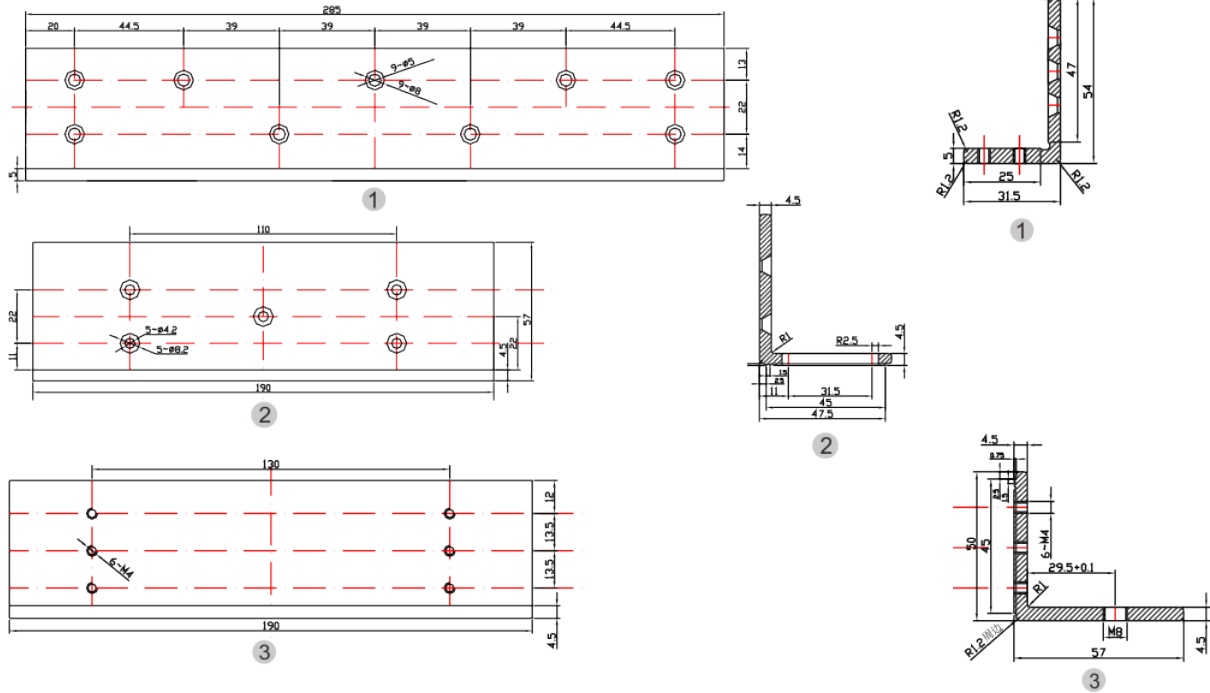

BK-800ZL UCHWYT MONTAŻOWY TYPU "ZL" DO DRZWI OTWIERANYCH DO WEWNĄTRZ

Kod produktu: **BK-800ZL**

do montażu zwory EL-800SL, EL-800DSL

OPIS

Uchwyt przeznaczony do montażu zwory na drzwiach otwierających się do wewnątrz.

Wymiary

Montaż