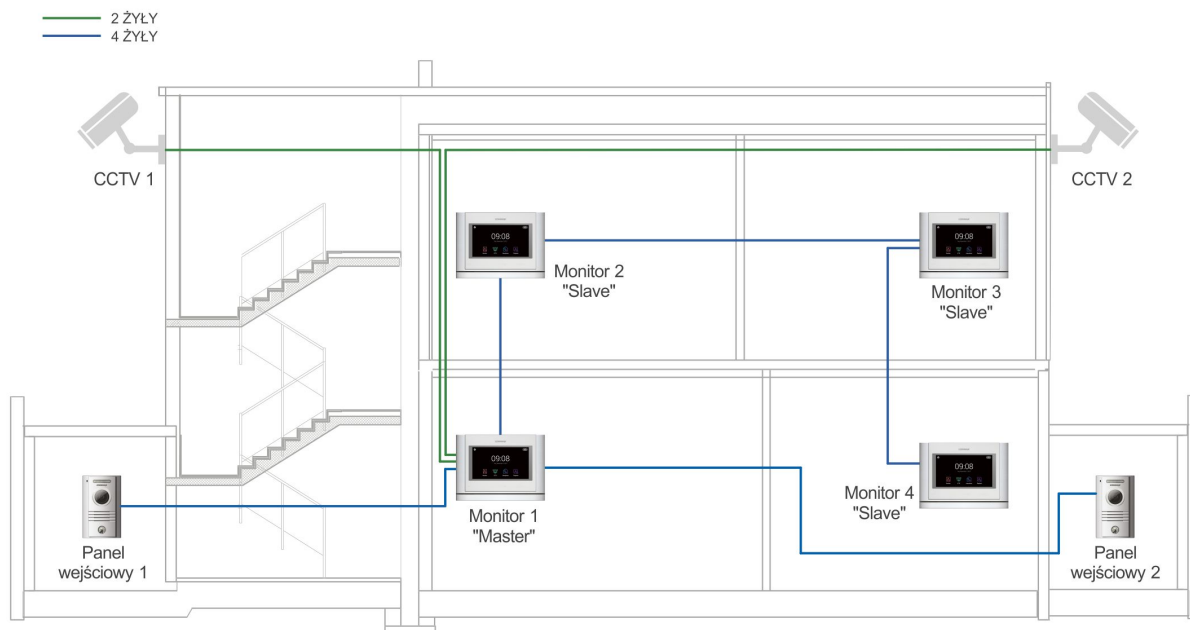

OPIS

System COMMAX 4-4-4 zapewnia wysoką jakość obrazu zarówno z kamer obserwacyjnych jak i paneli wejściowych. Estetyczny monitor wykrywa ruch i zapisuje obraz sprzed kamery obserwacyjnej lub panelu zewnętrznego. Użytkownicy mogą sprawdzić kto znajdował się w pobliżu drzwi wejściowych lub w otoczeniu domu. System z łatwością obsługuje paneli wejściowych do komunikacji z odwiedzającymi. Kamery obserwacyjne CCTV można podłączyć bezpośrednio do monitora.

Jeśli potrzebujesz obsługiwać kilka wejść w kilku miejscach w swoim domu system COMMAX 4-4-4 jest najlepszym rozwiązaniem dla zapewnienia komfortu i bezpieczeństwa.

Monitor CDV-704MA wyświetla obraz jakości HD 720p zarówno z paneli wejściowych (np. DRC-40KHD) jak i z kamer obserwacyjnych AHD 1,3Mpx.

Dotykowy ekran monitora pozwala szybko i skutecznie nawiązać komunikację z panelem, otworzyć wejście, czy zapisać obraz w pamięci urządzenia.

SCHEMAT IDEOWY

CDV-704MA(DC)/DRC-40KHD

CECHY/FUNKCJE

Monitor:

- monitor kolorowy
- wyświetlacz 7" Color TFT-LCD 16:9, **dotykowy**
- standard sygnału video **PAL/NTSC**
- obsługuje dwa wejście
- dodatkowe dwa wejścia kamer CCTV (AHD, 1,3Mpx, analog)
- detekcja ruchu z paneli wejściowych lub kamer CCTV
- czytnik kart SD - zapis zdjęć/filmów
- możliwość podłączenia dodatkowego monitora
- paging pomiędzy stacjami
- instalacja czteroprzewodowa + obwód elektrozamka
- współpracuje z kamerami HD 720p oraz analogowymi czteroprzewodowymi
- zasilanie 230V

Kamera:

- kamera kolorowa 1,3Mpx
- metalowa, nadtylnkowa
- kąt widzenia w pionie: 60 stopni , w poziomie: 75 stopni
- regulacja kąta widzenia (w pionie: 12 stopni)
- standard sygnału video PAL
- doświetlenie diodami światła białego
- instalacja czteroprzewodowa + obwód elektrozamka
- współpracuje z monitorami czteroprzewodowymi HD 960p (CDV-704MA)
- wymiary panela czołowego 155/96/32,5 (wys/szer/gł) mm