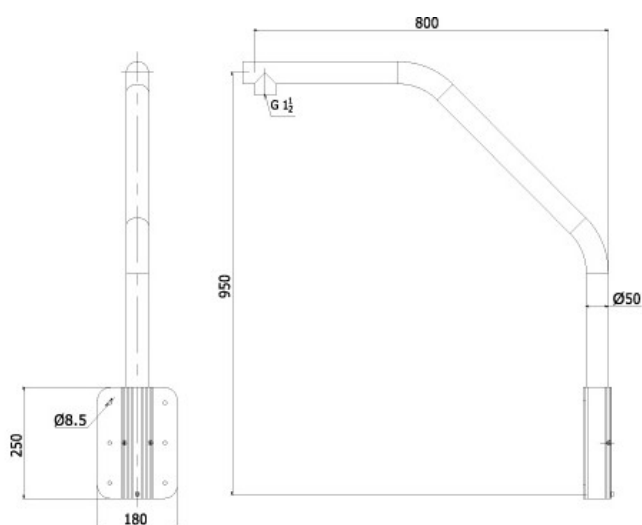

PW-003 PW-004

Uchwyt ścienny

PW-003	
Rodzaj	Uchwyt ścienny
Zastosowanie	Mocowanie ścienne, pasuje do kamer SICH oraz SACH
Materiał	stop aluminiowy
Wymiary	180 x 950 x 800 mm
Waga	5,30 kg

Wymiary (mm)

PW-004	
Rodzaj	Uchwyt ścienny z puszką montażową
Zastosowanie	Mocowanie ścienne, pasuje do kamer SICH oraz SACH
Materiał	stop aluminiowy
Wymiary	209,2 x 310 x 399,1 mm
Waga	5,30 kg

Wymiary (mm)