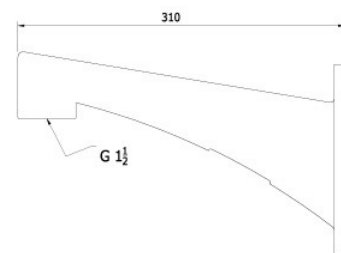

PW-001 PW-002

Podstawowe dane

- Uchwyt ścienny do kamer szybkoobrotowych

Dane techniczne	PW-001
Rodzaj	Uchwyt ścienny
Zastosowanie	Mocowanie ścienne, pasuje do kamer STCH, STNH, SICH, SACH
Materiał	Stop aluminiowy
Wymiary	97 x 194,1 x 310 mm
Waga	1,07 kg

Unit: mm

Dane techniczne	PW-002
Rodzaj	Uchwyt ścienny
Zastosowanie	Mocowanie ścienne i narożne, pasuje do kamer STCH, STNH, SICH, SACH
Materiał	Stop aluminiowy
Wymiary	176,8 x 194 x 419,5 w tym narożnik 172 x 194 x 110
Waga	2,67 kg