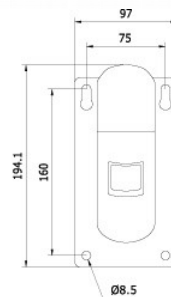

PW-001 PW-002

Podstawowe dane

- Uchwyt ścienny do kamer szybkoobrotowych

Dane techniczne	PW-001
Rodzaj	Uchwyt ścienny
Zastosowanie	Mocowanie ścienne, pasuje do kamer STCH, STNH, SICH, SACH
Materiał	Stop aluminiowy
Wymiary	97 x 194,1 x 310 mm
Waga	1,07 kg

Unit: mm

Dane techniczne	PW-002
Rodzaj	Uchwyt ścienny
Zastosowanie	Mocowanie ścienne i narożne, pasuje do kamer STCH, STNH, SICH, SACH
Materiał	Stop aluminiowy
Wymiary	176,8 x 194 x 419,5 w tym narożnik 172 x 194 x 110
Waga	2,67 kg