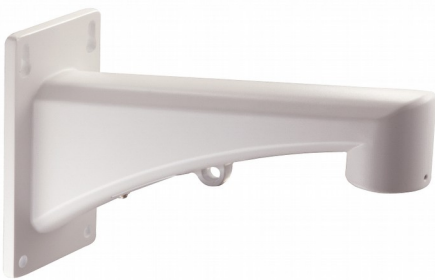

PW-001 PW-002

Podstawowe dane

- Uchwyt ścienny do kamer szybkoobrotowych

Dane techniczne	PW-001
Rodzaj	Uchwyt ścienny
Zastosowanie	Mocowanie ścienne, pasuje do kamer STCH, STNH, SICH, SACH
Materiał	Stop aluminiowy
Wymiary	97 x 194,1 x 310 mm
Waga	1,07 kg

Unit: mm

Dane techniczne	PW-002
Rodzaj	Uchwyt ścienny
Zastosowanie	Mocowanie ścienne i narożne, pasuje do kamer STCH, STNH, SICH, SACH
Materiał	Stop aluminiowy
Wymiary	176,8 x 194 x 419,5 w tym narożnik 172 x 194 x 110
Waga	2,67 kg